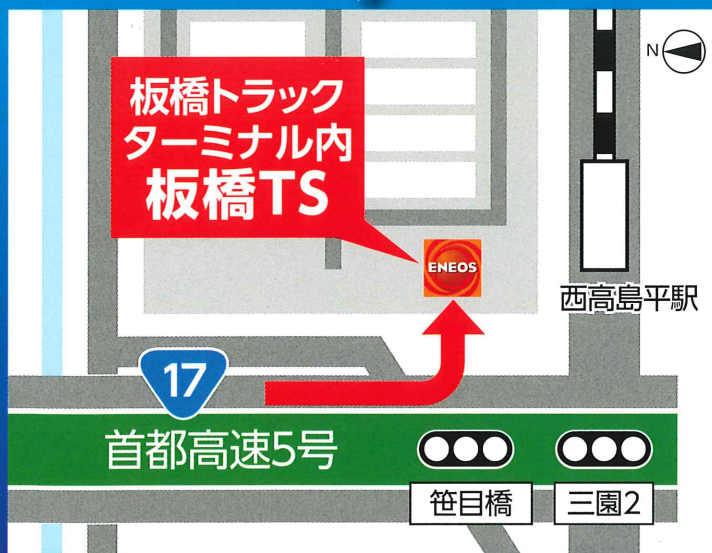

# GRAND OPEN!

2021年 7/11日

AM 8:00より

国道17号

## 新大宮バイパスから 直接入店できる ようになります!

スタッフ一同、  
お客様のご来店を心より  
お待ちしております!

このチラシ  
ご持参で