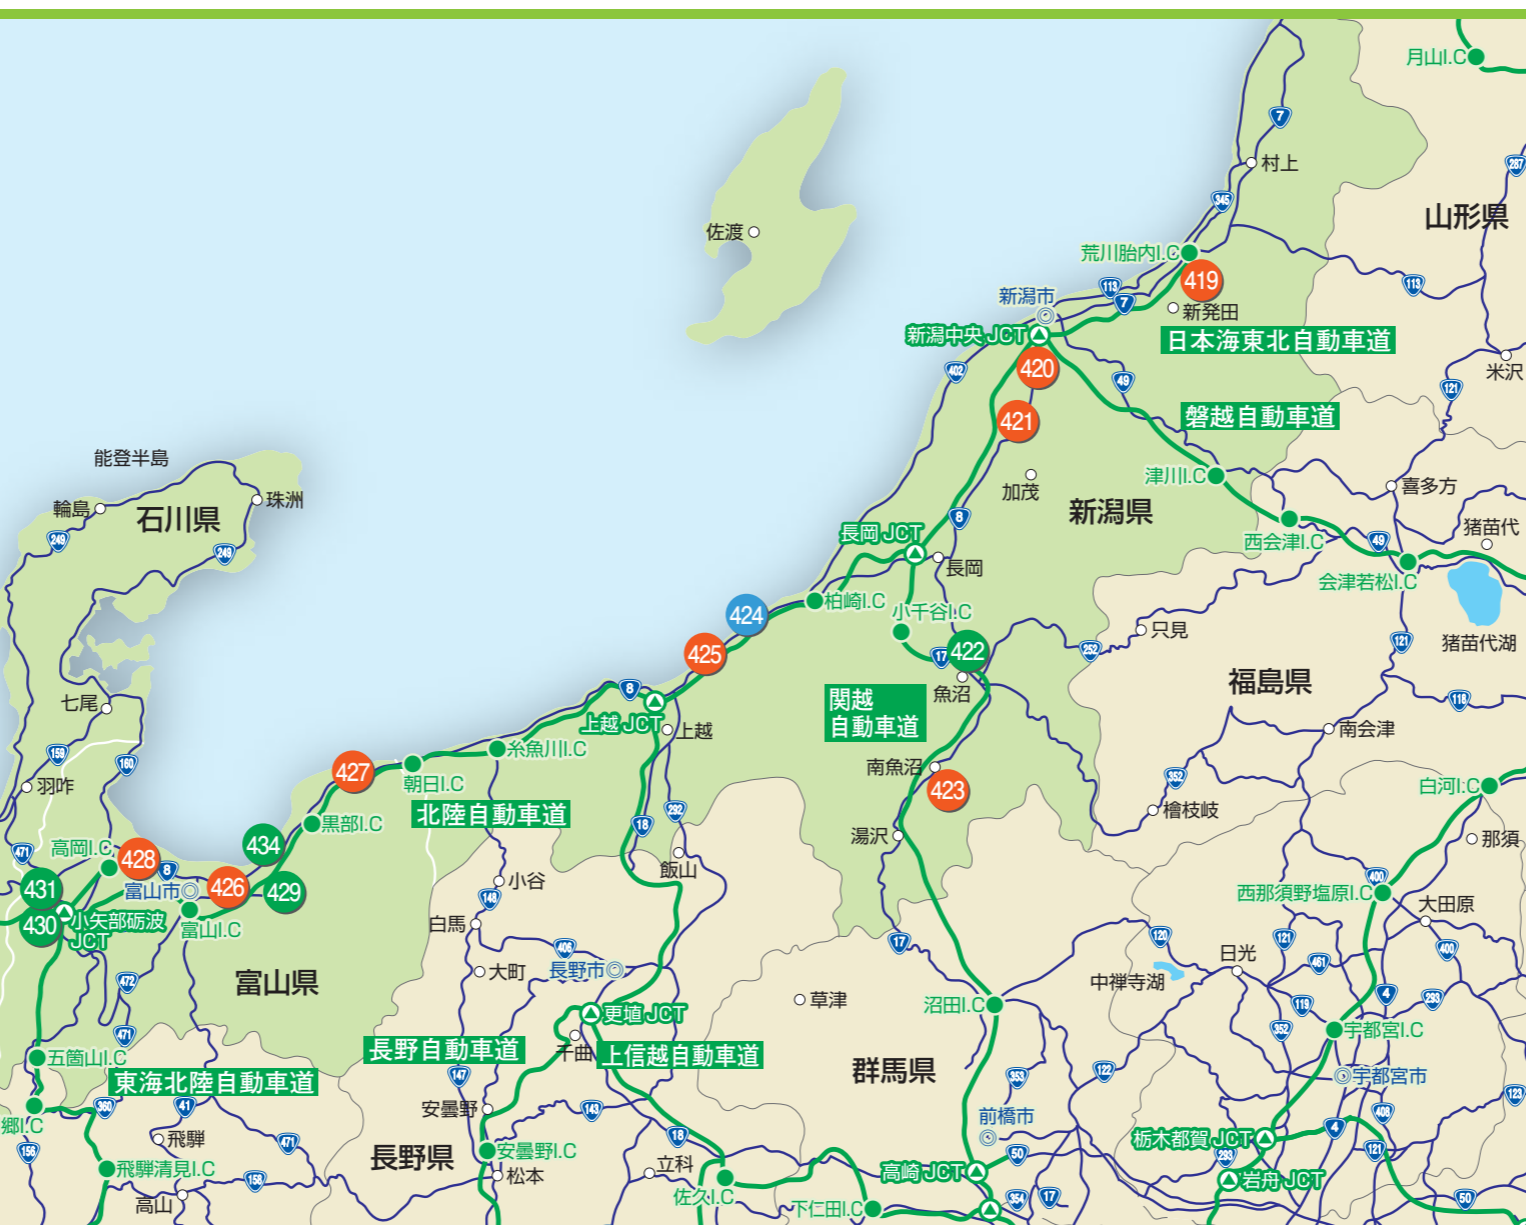

北陸エリア

新潟 / 富山 / 石川 / 福井

421 新潟白根TS
新潟県新潟市南区 次曾根字嵐2412-1
☎(025) 375-4155 ☎(025) 375-2335
6:00~22:00・大型トラック駐車可能台数 2台
AdBlue ディスペンサー 車検

423 塩沢TS
新潟県南魚沼市 塩沢675-1
☎(025) 782-4783 ☎(025) 782-4762
6:00~23:00・大型トラック駐車可能台数 4台
AdBlue ディスペンサー

425 上越TS
新潟県上越市頸城区 西福島624-1
☎(025) 545-4710 ☎(025) 545-4721
6:00~21:00・大型トラック駐車可能台数 4台
AdBlue ディスペンサー

427 くらべフリーTS
富山県下新川郡入善町 東丸1528
☎(0765) 72-0088 ☎(0765) 72-1685
7:00~19:00(日・祝日) 高東商事(株)
AdBlue ディスペンサー

432 金沢東インターTS
石川県金沢市 機部町水31-1
☎(076) 252-3635 ☎(076) 251-4341
24時間営業・大型トラック駐車可能台数 3台
反対車線 入店不可 AdBlue ディスペンサー 車検

419 Dr.Drive中条TS
新潟県胎内市 長橋125-5
☎(0254) 44-7704 ☎(0254) 44-7743
6:00~22:00・大型トラック駐車可能台数 2台 反対車線 乗入可
AdBlue ディスペンサー 車検

420 新潟TS
新潟県新潟市 南区上塩俣1930-1
☎(025) 362-1515 ☎(025) 362-1517
24時間営業・大型トラック駐車可能台数 2台
AdBlue ディスペンサー

422 関越自動車道(下り)越後川口サービスエリアSS
新潟県長岡市 西川口字澤入4393-2
☎(0258) 89-4386 ☎(0258) 89-4167
24時間営業・大型トラック駐車可能台数 20台
AdBlue ディスペンサー

424 柿崎SS
新潟県上越市柿崎区 川井315-1
☎(025) 536-2654 ☎(025) 536-2989
7:00~19:00(日・祝日) 7:30~18:30
AdBlue ディスペンサー

426 ルート8滑川インターTS
富山県滑川市 福泉1148-1
☎(076) 475-9545 ☎(076) 475-9696
24時間営業・大型トラック駐車可能台数 3台
AdBlue ディスペンサー

428 富山小杉TS
富山県射水市小杉白石 893-1
☎(0766) 55-3981 ☎(0766) 55-3982
7:00~21:00・大型トラック駐車可能台数 3台
反対車線 入店不可 AdBlue ディスペンサー 車検

433 金沢西インターTS
石川県金沢市 戸板西一丁目79番地
☎(076) 267-6521 ☎(076) 267-6524
24時間営業・大型トラック駐車可能台数 2台
反対車線 入店不可 AdBlue ディスペンサー 車検

※掲載内容は2026年4月現在のものです。
※営業時間・設備等は予告なく変更される場合があります。