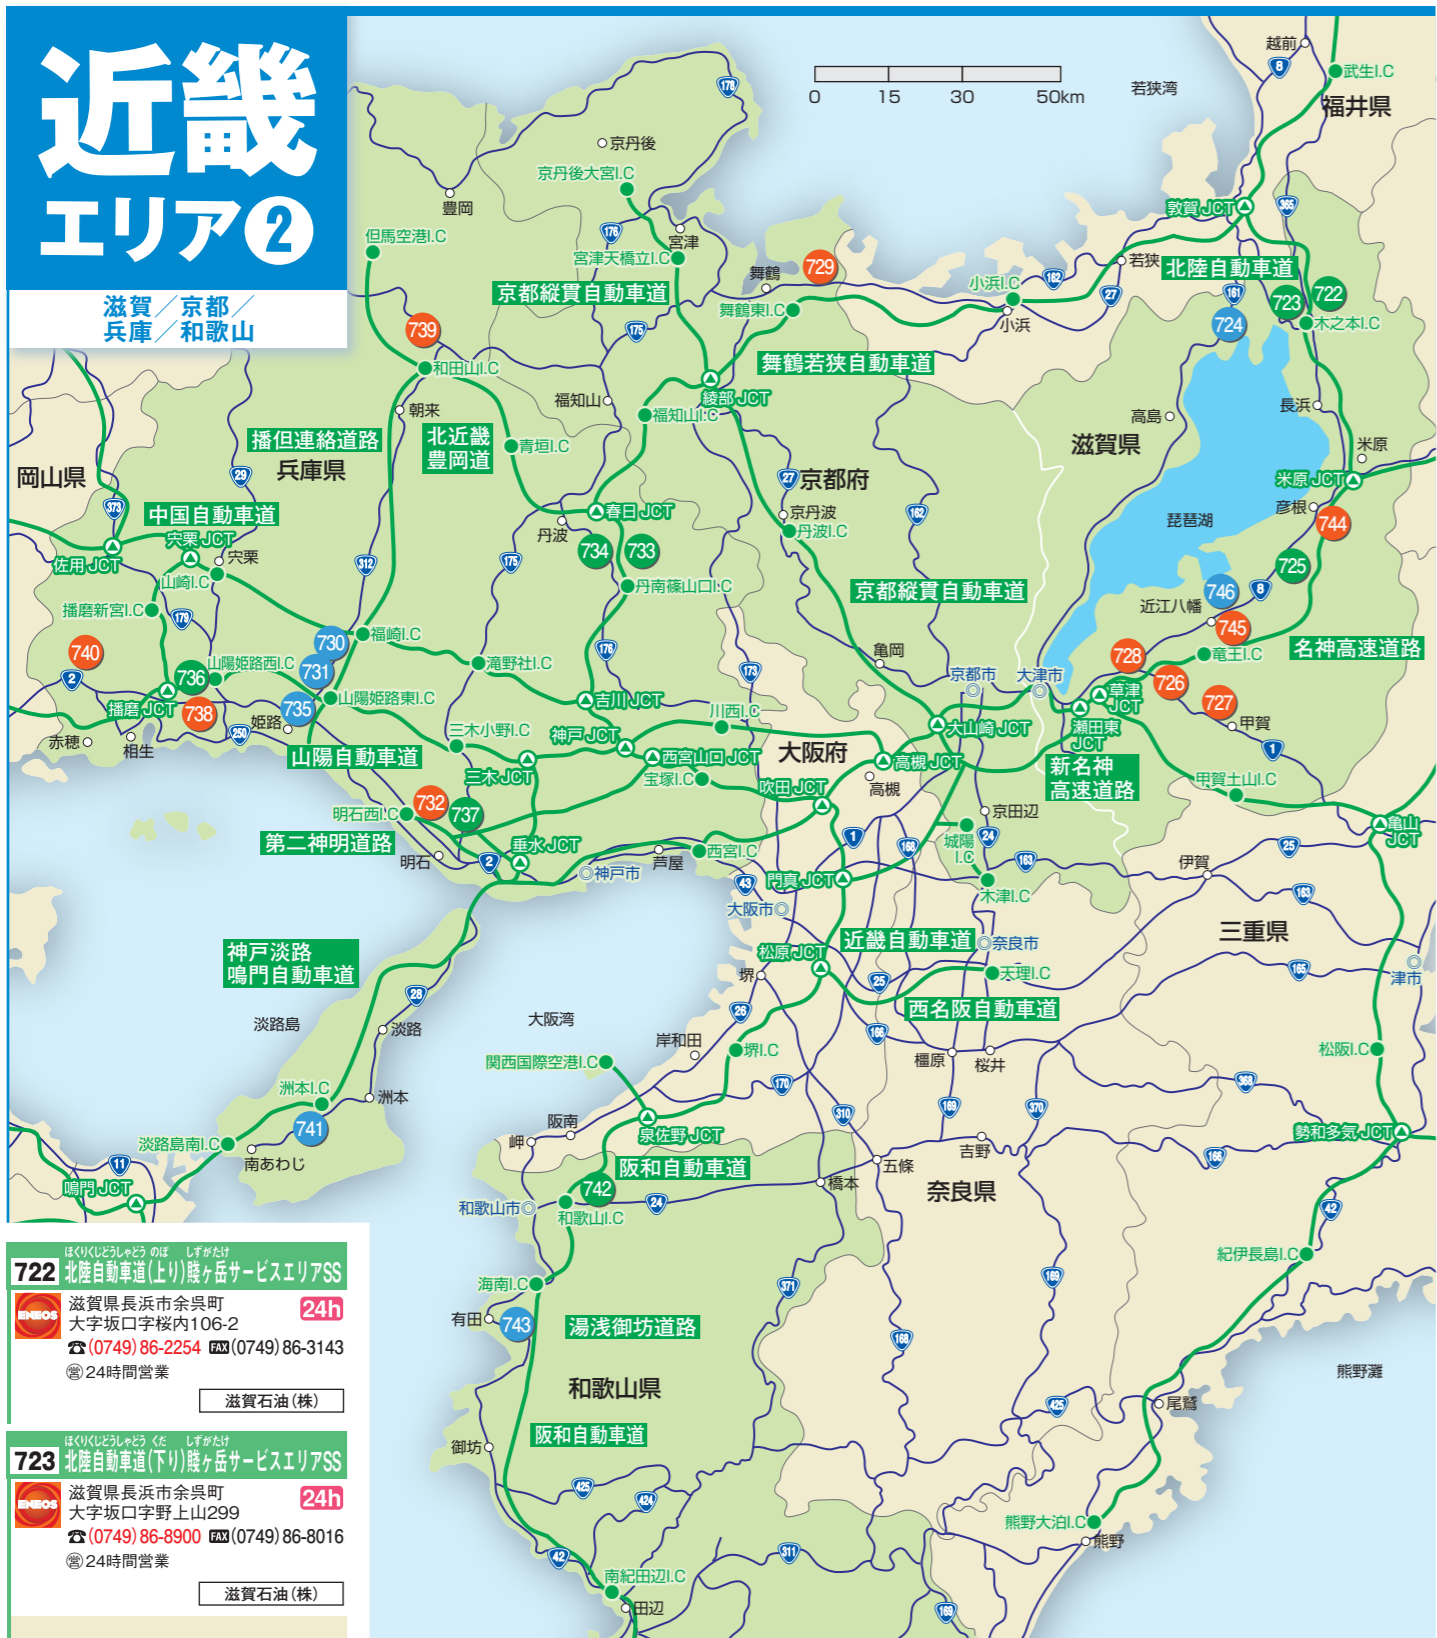

近畿エリア②

滋賀 京都 兵庫 和歌山

722 北陸自動車(上り)賤ヶ岳サービスエリアSS
滋賀県長浜市余呉町 大字坂口字校内106-2
☎(0749) 86-2254 ☎(0749) 86-3143
Ⓒ24時間営業

滋賀石油(株)

723 北陸自動車(下り)賤ヶ岳サービスエリアSS
滋賀県長浜市余呉町 大字坂口字野上山299
☎(0749) 86-8900 ☎(0749) 86-8016
Ⓒ24時間営業

滋賀石油(株)