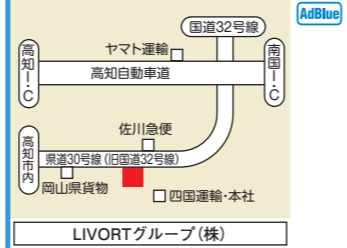

四国エリア

徳島 / 香川 / 愛媛 / 高知

939 徳島自動車(上り)吉野川サービスエリアSS
徳島県三好郡東みよし町 足代1377
☎(0883) 76-5551 FAX(0883) 76-5552
☎ 7:00~19:00

943 徳島自動車(下り)吉野川サービスエリアSS
徳島県三好郡東みよし町 足代1346-1
☎(0883) 76-5070 FAX(0883) 76-5073
☎ 7:00~19:00

940 高松自動車(上り)豊浜サービスエリアSS
香川県観音寺市豊浜町 箕浦2252-2
☎(0875) 52-6663 FAX(0875) 52-6601
☎ 24時間営業

944 高松自動車(下り)豊浜サービスエリアSS
香川県観音寺市豊浜町 箕浦1820-2
☎(0875) 52-5005 FAX(0875) 52-5005
☎ 24時間営業

941 豊岡SS
愛媛県四国中央市豊岡町 長田1670-1
☎(0896) 25-0532 FAX(0896) 25-1559
☎ 7:30~20:30(日曜休)

945 上野SS
愛媛県伊予市上野800
☎(089) 982-4800 FAX(089) 982-7761
☎ 7:00~20:00(祝) 7:30~19:30(日曜休)

946 松前SS
愛媛県伊予郡松前町 南黒田397
☎(089) 984-2027 FAX(089) 984-3660
☎ 7:00~20:00(祝日) 7:00~19:00(日曜休)

942 東予バイパスSS
愛媛県西条市今在家727-1
☎(0898) 64-2595 FAX(0898) 64-4725
☎ 7:00~19:00(土曜) 7:00~20:00(日・祝日休)

947 瀬戸大橋通SS
香川県坂出市江尻町191-362
☎(0877) 45-0487 FAX(0877) 46-5523
☎ 6:00~21:00 軽油フルサービスのみ代行可

951 高知自動車(上り)南国サービスエリアSS
高知県南国市岡豊町 大字小蓮字大谷1210-1
☎(088) 878-3660 FAX(088) 878-3644
☎ 7:00~19:00

948 Yujin514重信SS
愛媛県東温市野田3-514
☎(089) 964-5954 FAX(089) 964-3933
☎ 7:30~22:00(日曜) 7:30~20:00

952 逢坂SS
高知県南国市岡豊町 浦原車ヶ峠387-2
☎(088) 845-1005 FAX(088) 845-1009
☎ 7:30~20:00(日・祝日) 8:00~19:00(第2・4日曜休)

949 徳森SS
愛媛県大洲市 徳森字宮方336-1
☎(0893) 25-2111 FAX(0893) 25-0843
☎ 7:00~19:00(日) 8:00~18:00(祝) 8:00~19:00

953 赤岡SS
高知県香南市赤岡町 西沢1895-8
☎(0887) 54-2855 FAX(0887) 54-2936
☎ 8:00~19:00(日・祝休)

950 南インターSS
愛媛県大洲市北只153-1
☎(0893) 24-3897 FAX(0893) 24-3949
☎ 7:00~19:00(日・祝日) 8:00~19:00

954 港町SS
高知県高知市橋通 5丁目6-11
☎(088) 832-0069 FAX(088) 832-0070
☎ 8:00~19:00(日・祝日) 8:00~18:00(第1・3日曜休)

中継輸送拠点として、フリート業界初

『EW三ヶ日コネクトステーション』

店舗・設備のご紹介

最長
120分
ご利用可能
※要予約

最大
18m
車両対応
※セミトレーラー入庫可

コネクトスペース 8台分完備!

乗務員の交代・ヘッド交換を行うコネクトスペースを、EW三ヶ日コネクトステーションでは広々8台分完備。繁忙期や混み合う時間帯でも、お待ちせずご利用いただけます。