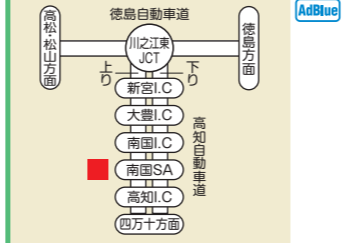

四国エリア

徳島 / 香川 / 愛媛 / 高知

939 徳島自動車(上り)吉野川サービスエリアSS
徳島県三好郡東みよし町 足代1377
☎(0883) 76-5551 FAX(0883) 76-5552
☎ 7:00~19:00

943 徳島自動車(下り)吉野川サービスエリアSS
徳島県三好郡東みよし町 足代1346-1
☎(0883) 76-5070 FAX(0883) 76-5073
☎ 7:00~19:00

940 高松自動車(上り)豊浜サービスエリアSS
香川県観音寺市豊浜町 箕浦2252-2
☎(0875) 52-6663 FAX(0875) 52-6601
☎ 24時間営業

944 高松自動車(下り)豊浜サービスエリアSS
香川県観音寺市豊浜町 箕浦1820-2
☎(0875) 52-5005 FAX(0875) 52-5005
☎ 24時間営業

941 豊岡SS
愛媛県四国中央市豊岡町 長田1670-1
☎(0896) 25-0532 FAX(0896) 25-1559
☎ 7:30~20:30(日曜休)

945 上野SS
愛媛県伊予市上野800
☎(089) 982-4800 FAX(089) 982-7761
☎ 7:00~20:00(祝) 7:30~19:30(日曜休)

946 松前SS
愛媛県伊予郡松前町 南黒田397
☎(089) 984-2027 FAX(089) 984-3660
☎ 7:00~20:00(祝日) 7:00~19:00(日曜休)

942 東予バイパスSS
愛媛県西条市今在家727-1
☎(0898) 64-2595 FAX(0898) 64-4725
☎ 7:00~19:00(土曜) 7:00~20:00(日・祝日休)

947 瀬戸大橋通SS
香川県坂出市江尻町191-362
☎(0877) 45-0487 FAX(0877) 46-5523
☎ 6:00~21:00 軽油フルサービスのみ代行可

951 高知自動車(上り)南国サービスエリアSS
高知県南国市岡豊町 大字小蓮字大谷1210-1
☎(088) 878-3660 FAX(088) 878-3644
☎ 7:00~19:00

948 Yujin514重信SS
愛媛県東温市野田3-514
☎(089) 964-5954 FAX(089) 964-3933
☎ 7:30~22:00(日曜) 7:30~20:00

952 逢坂SS
高知県南国市岡豊町 浦原車ヶ峠387-2
☎(088) 845-1005 FAX(088) 845-1009
☎ 7:30~20:00(日・祝日) 8:00~19:00(第2・4日曜休)

949 徳森SS
愛媛県大洲市 徳森字宮方336-1
☎(0893) 25-2111 FAX(0893) 25-0843
☎ 7:00~19:00(日) 8:00~18:00(祝) 8:00~19:00

953 赤岡SS
高知県香南市赤岡町 西沢1895-8
☎(0887) 54-2855 FAX(0887) 54-2936
☎ 8:00~19:00(日・祝休)

950 南インターSS
愛媛県大洲市北只153-1
☎(0893) 24-3897 FAX(0893) 24-3949
☎ 7:00~19:00(日・祝日) 8:00~19:00

954 港町SS
高知県高知市橋通 5丁目6-11
☎(088) 832-0069 FAX(088) 832-0070
☎ 8:00~19:00(日・祝日) 8:00~18:00(第1・3日曜休)

中継輸送拠点として、フリート業界初

『EW三ヶ日コネクトステーション』

店舗・設備のご紹介

最長
120分
ご利用可能
※要予約

最大
18m
車両対応
※セミトレーラー入庫可

コネクトスペース 8台分完備!

乗務員の交代・ヘッド交換を行うコネクトスペースを、EW三ヶ日コネクトステーションでは広々8台分完備。繁忙期や混み合う時間帯でも、お待ちせずご利用いただけます。