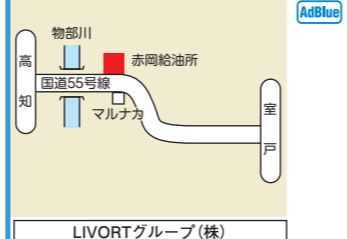

四国エリア

徳島 / 香川 / 愛媛 / 高知

939 徳島自動車(上り)吉野川サービスエリアSS
徳島県三好郡東みよし町 足代1377
☎(0883) 76-5551 FAX(0883) 76-5552
☎ 7:00~19:00

943 徳島自動車(下り)吉野川サービスエリアSS
徳島県三好郡東みよし町 足代1346-1
☎(0883) 76-5070 FAX(0883) 76-5073
☎ 7:00~19:00

940 高松自動車(上り)豊浜サービスエリアSS
香川県観音寺市豊浜町 箕浦2252-2
☎(0875) 52-6663 FAX(0875) 52-6601
☎ 24時間営業

944 高松自動車(下り)豊浜サービスエリアSS
香川県観音寺市豊浜町 箕浦1820-2
☎(0875) 52-5005 FAX(0875) 52-5005
☎ 24時間営業

941 豊岡SS
愛媛県四国中央市豊岡町 長田1670-1
☎(0896) 25-0532 FAX(0896) 25-1559
☎ 7:30~20:30(日曜休)

945 上野SS
愛媛県伊予市上野800
☎(089) 982-4800 FAX(089) 982-7761
☎ 7:00~20:00(祝) 7:30~19:30(日曜休)

946 松前SS
愛媛県伊予郡松前町 南黒田397
☎(089) 984-2027 FAX(089) 984-3660
☎ 7:00~20:00(祝日) 7:00~19:00(日曜休)

942 東予バイパスSS
愛媛県西条市今在家727-1
☎(0898) 64-2595 FAX(0898) 64-4725
☎ 7:00~19:00(土曜) 7:00~20:00(日・祝日休)

947 瀬戸大橋通SS
香川県坂出市江尻町191-362
☎(0877) 45-0487 FAX(0877) 46-5523
☎ 6:00~21:00 軽油フルサービスのみ代行可

951 高知自動車(上り)南国サービスエリアSS
高知県南国市岡豊町 大字小蓮字大谷1210-1
☎(088) 878-3660 FAX(088) 878-3644
☎ 7:00~19:00

948 Yujin514重信SS
愛媛県東温市野田3-514
☎(089) 964-5954 FAX(089) 964-3933
☎ 7:30~22:00(日曜) 7:30~20:00

952 逢坂SS
高知県南国市岡豊町 浦原車ヶ峠387-2
☎(088) 845-1005 FAX(088) 845-1009
☎ 7:30~20:00(日・祝日) 8:00~19:00(第2・4日曜休)

949 徳森SS
愛媛県大洲市 徳森字宮方336-1
☎(0893) 25-2111 FAX(0893) 25-0843
☎ 7:00~19:00(日) 8:00~18:00(祝) 8:00~19:00

953 赤岡SS
高知県香南市赤岡町 西沢1895-8
☎(0887) 54-2855 FAX(0887) 54-2936
☎ 8:00~19:00(日・祝休)

950 南インターSS
愛媛県大洲市北只153-1
☎(0893) 24-3897 FAX(0893) 24-3949
☎ 7:00~19:00(日・祝日) 8:00~19:00

954 港町SS
高知県高知市橋通 5丁目6-11
☎(088) 832-0069 FAX(088) 832-0070
☎ 8:00~19:00(日・祝日) 8:00~18:00(第1・3日曜休)

中継輸送拠点として、フリート業界初

『EW三ヶ日コネクトステーション』

店舗・設備のご紹介

最長
120分
ご利用可能
※要予約

最大
18m
車両対応
※セミトレーラー入庫可

コネクトスペース 8台分完備!

乗務員の交代・ヘッド交換を行うコネクトスペースを、EW三ヶ日コネクトステーションでは広々8台分完備。繁忙期や混み合う時間帯でも、お待ちせずご利用いただけます。