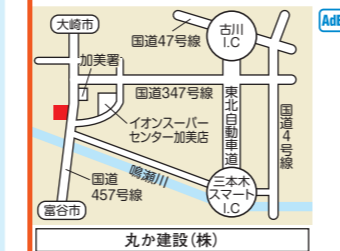

243 郡山インターSS

福島県郡山市喜久田町葛蒲池22-21
☎(024) 959-2701 FAX(024) 959-2215
7:00～21:00