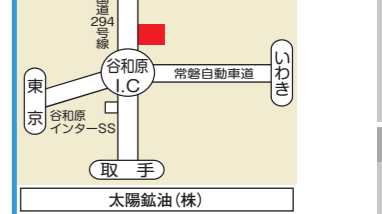

310 関越自動車道(下)赤城高原サービスエリアSS
群馬県利根郡昭和村大字 森下字箱崎1565-5
☎(0278) 24-7866 FAX(0278) 24-7378
24時間営業

AdBlue ディスペンサー

315 水戸南TS
茨城県小美玉市 堅倉1585-4
☎(0299) 48-2822 FAX(0299) 48-2876
24時間営業・大型トラック駐車可能台数 4台

AdBlue ディスペンサー

320 第2谷和原インターSS
茨城県つくばみらい市 筒戸字諏訪2195-1 (一部)
☎(0297) 52-7601 FAX(0297) 52-7605
24時間営業

セルフ

(株)太陽鉱油