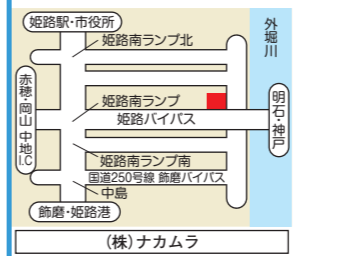

735 ひめじ 姫路バイパスSS
兵庫県姫路市 飾磨区野田町56
☎(079) 224-3270 ☎(079) 224-3302
Ⓒ7:00~20:00(祝日)8:00~19:00(日曜)

(株)ナカムラ