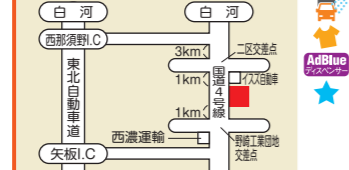

301 東北自動車道(上)那須高原サービスエリアSS
栃木県那須郡那須町 豊原丙2188-1
☎(0287) 72-1207 FAX(0287) 72-0597
24時間営業

AdBlue ディスペンサー

303 西那須野TS
栃木県那須塩原市二区町 492-26
☎(0287) 36-6541 FAX(0287) 36-6544
24時間営業・大型トラック駐車可能台数 5台

AdBlue ディスペンサー

302 東北自動車道(下)上河内サービスエリアSS
栃木県宇都宮市今里町 1649
☎(028) 674-3381 FAX(028) 674-1039
24時間営業

太陽鉱油(株)

304 長田SS
栃木県真岡市長田 1672-1
☎(0285) 82-5007 FAX(0285) 82-5009
7:30~19:00(祝日) 8:00~18:00(日曜休)

富士礦油(株)

305 宇都宮南TS
栃木県宇都宮市 インターパーク6-3-1
☎(0282) 656-0530 FAX(028) 656-0521
24時間営業・大型トラック駐車可能台数 1台

反対車線 入店不可

AdBlue ディスペンサー

306 佐野藤岡インターTS
栃木県栃木市藤岡町 太田790
☎(0282) 62-0640 FAX(0282) 62-0652
7:00~19:00(祝日) 7:00~19:00(日曜休)

反対車線 入店不可

AdBlue ディスペンサー

307 Dr.Driveルート50足利TS
栃木県足利市下波垂町 石橋701-1
☎(0284) 73-8100 FAX(0284) 73-8101
24時間営業・大型トラック駐車可能台数 1台

AdBlue ディスペンサー

311 高崎インター東TS
群馬県前橋市亀里町 373-1
☎(027) 265-6161 FAX(027) 265-6241
24時間営業・大型トラック駐車可能台数 2台

反対車線 入店不可

AdBlue ディスペンサー

316 土浦SS
茨城県土浦市東中真町 1-1
☎(029) 832-8611 FAX(029) 832-8612
24時間営業

(株)キタセキ

321 245ひたちベイSS
茨城県那珂郡東海村豊岡 127-1
☎(029) 229-2805 FAX(029) 229-2806
6:00~21:00(日・祝日) 7:00~20:00(日曜休)

軽油のみ

(株)CARZ