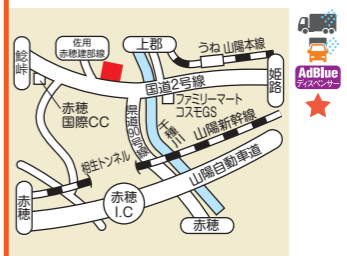

740 相生上りTS
兵庫県赤穂市東有年 836-3
☎(0791) 49-2265 ☎(0791) 49-3048
Ⓒ24時間営業・大型トラック駐車可能台数 3台

アドブルー 車検