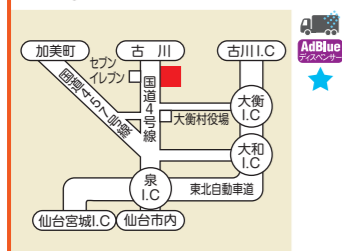

226 大衡TS

宮城県黒川郡大衡村大衡字河原68-11
☎(022) 345-5108 FAX(022) 345-5109
24時間営業・大型トラック駐車可能台数 3台