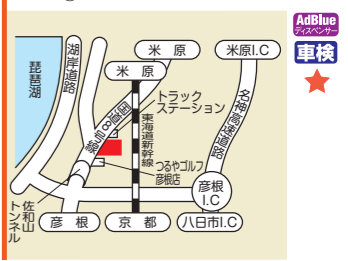

744 ルート8彦根TS
滋賀県彦根市鳥居本町 2901-8
☎(0749) 21-2322 ☎(0749) 21-2305
Ⓒ24時間営業・大型トラック駐車可能台数 1台

アドブルー 車検