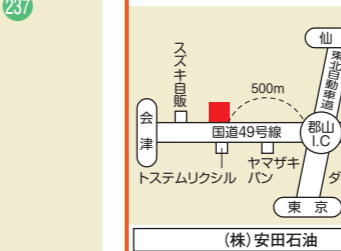

237 落合SS

宮城県柴田郡村田町大字菅生字大門1
☎(0224) 83-4544 FAX(0224) 83-3399
24時間営業