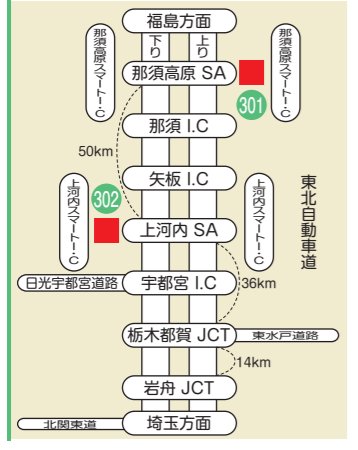

301 東北自動車道(上)那須高原サービスエリアSS
栃木県那須郡那須町 豊原丙2188-1
☎(0287) 72-1207 FAX(0287) 72-0597
24時間営業

AdBlue ディスペンサー

303 西那須野TS
栃木県那須塩原市二区町 492-26
☎(0287) 36-6541 FAX(0287) 36-6544
24時間営業・大型トラック駐車可能台数 5台

AdBlue ディスペンサー

302 東北自動車道(下)上河内サービスエリアSS
栃木県宇都宮市今里町 1649
☎(028) 674-3381 FAX(028) 674-1039
24時間営業

太陽鉱油(株)

304 長田SS
栃木県真岡市長田 1672-1
☎(0285) 82-5007 FAX(0285) 82-5009
7:30~19:00(祝日) 8:00~18:00(日曜休)

富士礦油(株)

305 宇都宮南TS
栃木県宇都宮市 インターパーク6-3-1
☎(0282) 656-0530 FAX(028) 656-0521
24時間営業・大型トラック駐車可能台数 1台

反対車線 入店不可

AdBlue ディスペンサー

306 佐野藤岡インターTS
栃木県栃木市藤岡町 太田790
☎(0282) 62-0640 FAX(0282) 62-0652
7:00~19:00(祝日) 7:00~19:00(日曜休)

反対車線 入店不可

AdBlue ディスペンサー

307 Dr.Driveルート50足利TS
栃木県足利市下波垂町 石橋701-1
☎(0284) 73-8100 FAX(0284) 73-8101
24時間営業・大型トラック駐車可能台数 1台

AdBlue ディスペンサー

311 高崎インター東TS
群馬県前橋市亀里町 373-1
☎(027) 265-6161 FAX(027) 265-6241
24時間営業・大型トラック駐車可能台数 2台

反対車線 入店不可

AdBlue ディスペンサー

316 土浦SS
茨城県土浦市東中真町 1-1
☎(029) 832-8611 FAX(029) 832-8612
24時間営業

(株)キタセキ

321 245ひたちベイSS
茨城県那珂郡東海村豊岡 127-1
☎(029) 229-2805 FAX(029) 229-2806
6:00~21:00(日・祝日) 7:00~20:00(日曜休)

軽油のみ

(株)CARZ