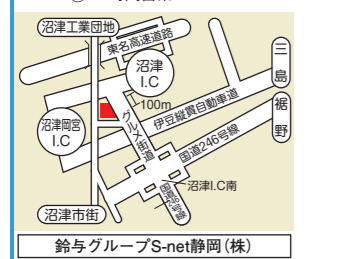

502 **沼津インター-SS**
ENBOS 静岡県沼津市岡宮 1291-6 **24h**
☎(055) 927-2300 ☎(055) 927-2304
◎ 24時間営業

504 **ルート246裾野インター-TS**
ENBOS 静岡県御殿場市 神山1925 **24h**
☎(0550) 87-0380 ☎(0550) 87-0388
◎ 24時間営業・大型トラック駐車可能台数 6台