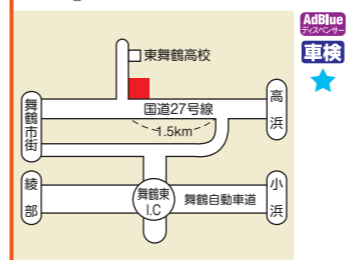

729 ルート27東舞鶴TS
京都府舞鶴市泉源寺 字井根口199-1
☎(0773) 66-2150 ☎(0773) 66-2175
Ⓒ7:00~23:00

アドブルー 車検