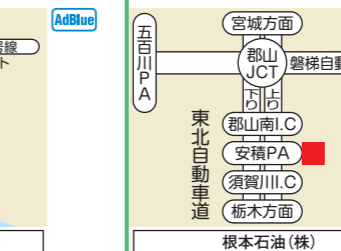

246 やぶきインターTS

福島県西白河郡矢吹町赤沢853
☎(0248) 44-2609 FAX(0248) 44-4074
24時間営業・大型トラック駐車可能台数 2台