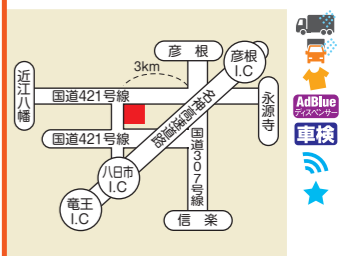

745 名神八日市インター-TS
滋賀県東近江市 中小路町字石倉609-3
☎(0748) 23-0058 ☎(0748) 23-0078
Ⓒ24時間営業・大型トラック駐車可能台数 6台

アドブルー 車検