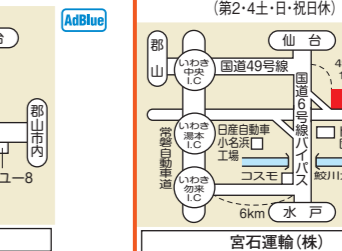

238 岩沼TS

宮城県柴田郡村田町大字菅生字新堀32
☎(0224) 83-4543 FAX(0224) 83-4542
24時間営業