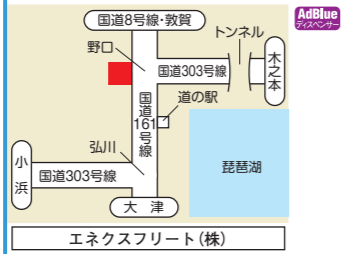

724 マキノ町SS
滋賀県高島市マキノ町 大字野口字樋ノ口1280
☎(0740) 28-8022 ☎(0740) 28-8023
Ⓒ24時間営業

エクスプレート(株)