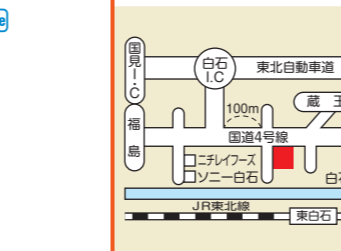

244 郡山南TS

福島県須賀川市西川151-95
☎(0248) 73-2956 FAX(0248) 73-0042
7:00～21:00