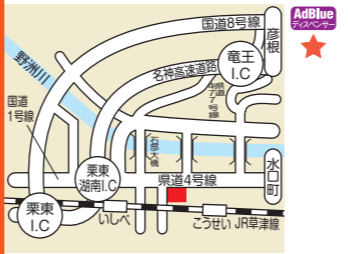

山文商事(株)

**726 栗東ひがしTS**  
 滋賀県湖南市柑子袋490  
 ☎(0748) 72-2394 ☎(0748) 72-1754  
 Ⓒ7:00~22:00

アドブルー

**727 ルート1水口TS**  
 滋賀県甲賀市水口町 北膳281  
 ☎(0748) 63-6931 ☎(0748) 63-6932  
 Ⓒ24時間営業・大型トラック駐車可能台数 2~6台

アドブルー 車検