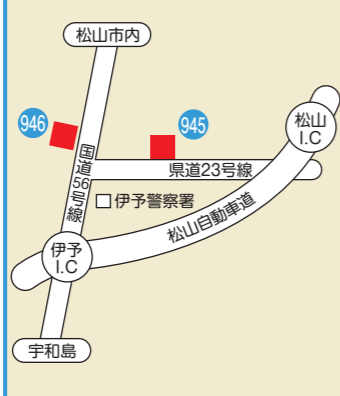

945 上野SS
愛媛県伊予市上野800
☎(089) 982-4800 FAX(089) 982-7761
☎ 7:00~20:00(祝) 7:30~19:30(日曜休)

946 松前SS
愛媛県伊予郡松前町 南黒田397
☎(089) 984-2027 FAX(089) 984-3660
☎ 7:00~20:00(祝日) 7:00~19:00(日曜休)

942 東予バイパスSS
愛媛県西条市今在家727-1
☎(0898) 64-2595 FAX(0898) 64-4725
☎ 7:00~19:00(土曜) 7:00~20:00(日・祝日休)