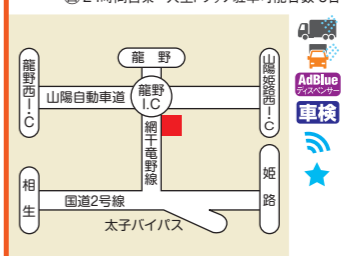

アドブルー 車検

**739 ルート9和田山TS**  
 兵庫県朝来市和田山町 法道寺418-3  
 ☎(079) 670-3050 ☎(079) 670-3051  
 Ⓒ7:00~20:00

アドブルー 車検

**740 相生上りTS**  
 兵庫県赤穂市東有年 836-3  
 ☎(0791) 49-2265 ☎(0791) 49-3048  
 Ⓒ24時間営業・大型トラック駐車可能台数 3台