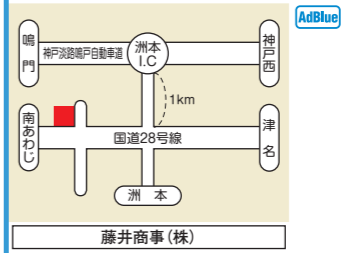

741 淡路セントラルSS
兵庫県南あわじ市広田広田 310-1
☎(0799) 45-0163 ☎(0799) 45-0161
Ⓒ7:00~20:00(日・祝)7:00~19:00(第2・第4日曜)

アドブルー 車検