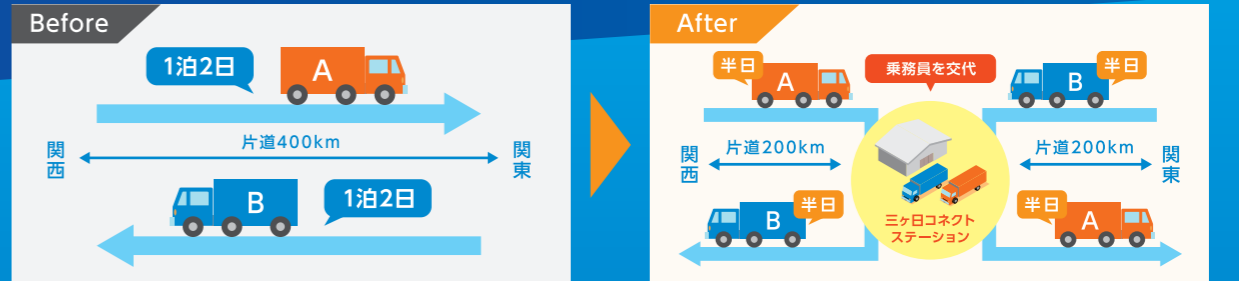

中継輸送拠点として、フリート業界初

『EW三ヶ日コネクトステーション』