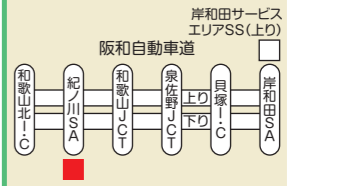

アドブルー

**743 有田トラック運送事業協同組合**  
 和歌山県有田郡湯浅町 吉川59  
 ☎(0737) 63-6577 ☎(0737) 62-4607  
 Ⓒ9:00~17:00(土曜)9:00~12:00(日曜祝日)

アドブルー 車検

**744 ルート8彦根TS**  
 滋賀県彦根市鳥居本町 2901-8  
 ☎(0749) 21-2322 ☎(0749) 21-2305  
 Ⓒ24時間営業・大型トラック駐車可能台数 1台