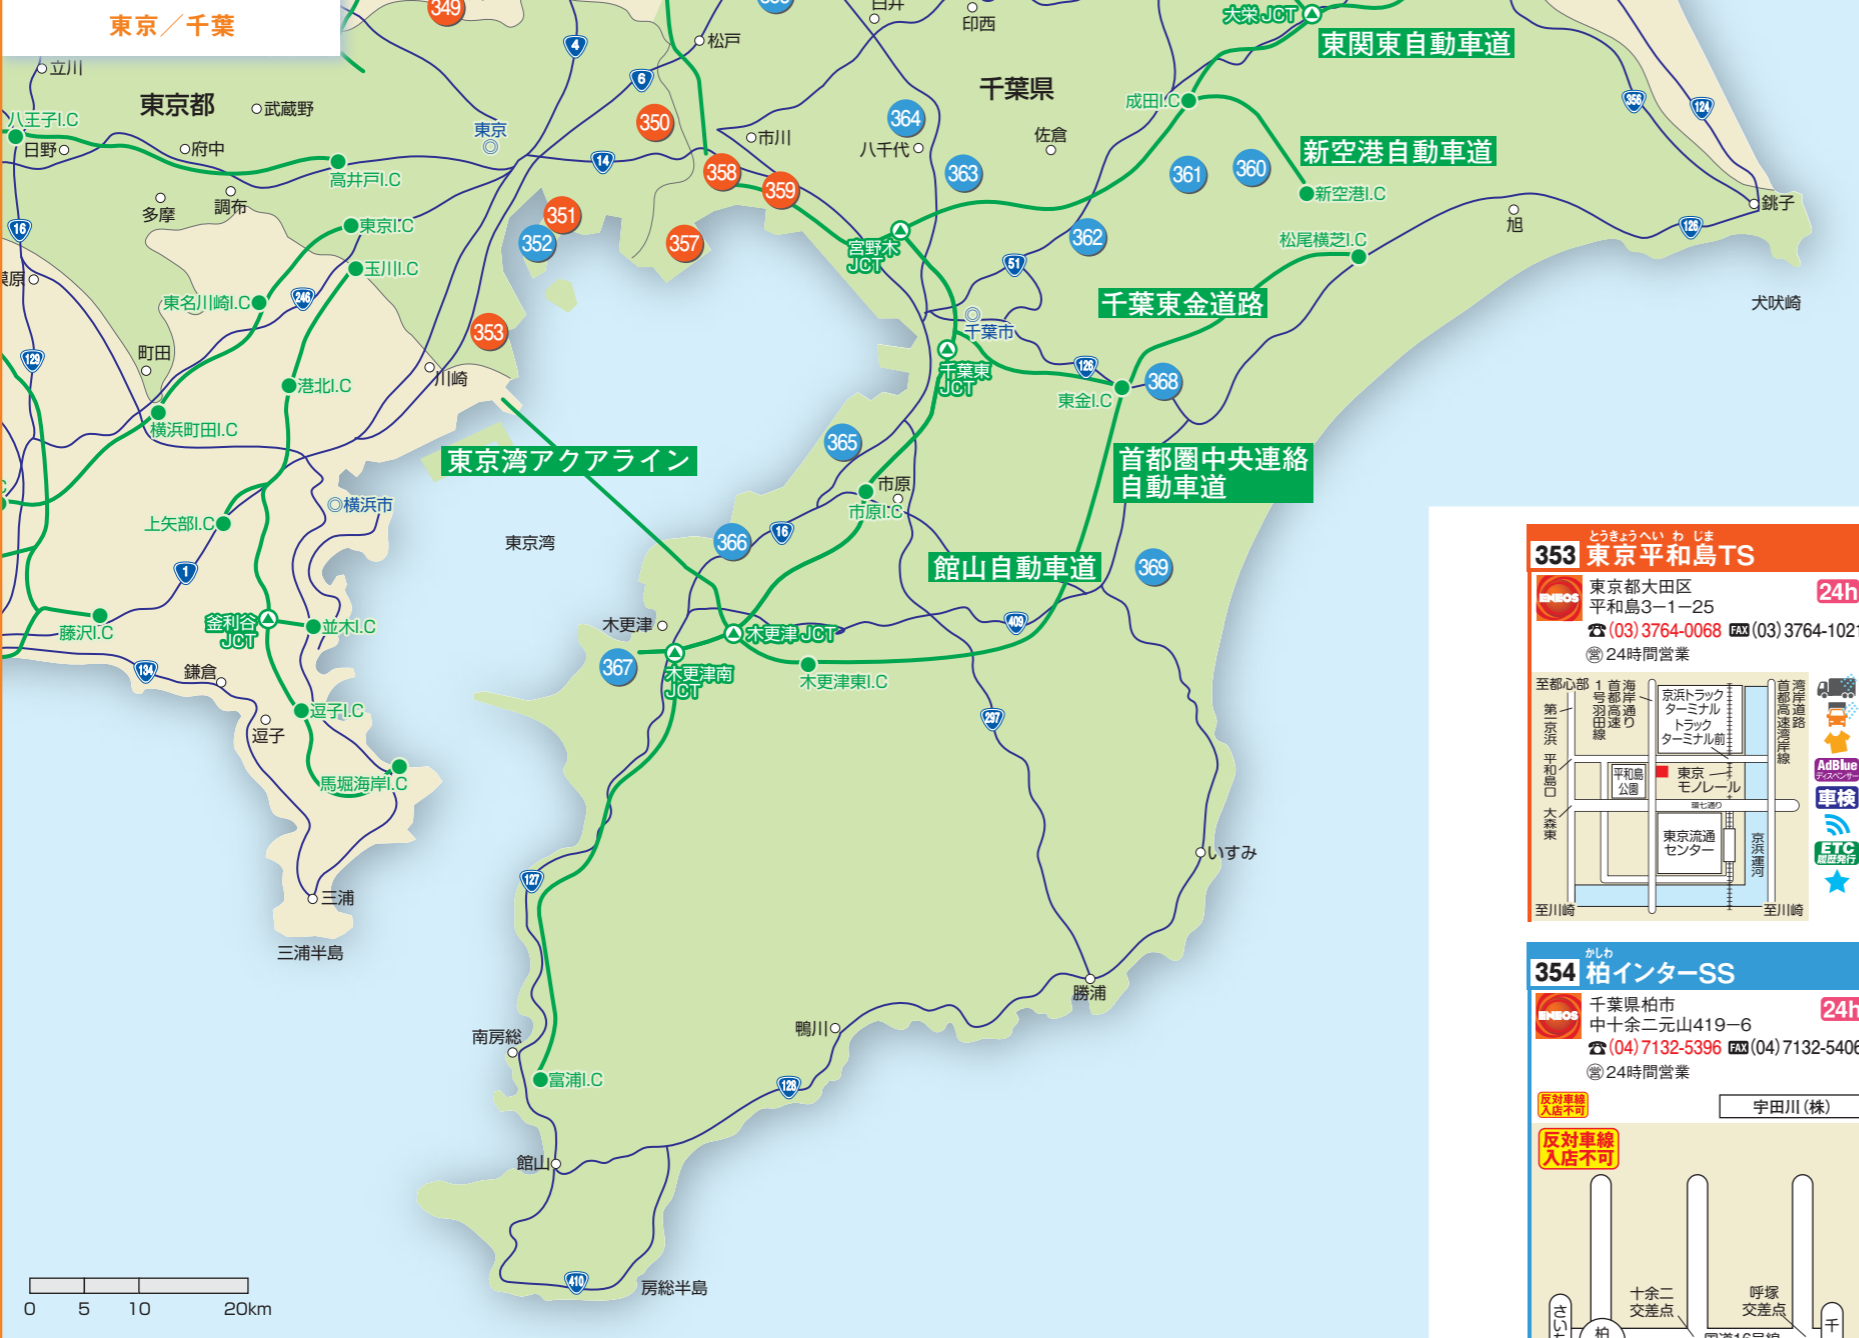

関東エリア③

東京／千葉

355 ルート16柏TS

千葉県柏市 箕輪759-23
☎(04)7191-2700 FAX(04)7191-1797
🕒24時間営業

360 GOSYO-21SS

千葉県成田市小菅1147
☎(0476)33-1171 FAX(0476)33-1171
🕒8:00～22:00

365 Dr.Drive八幡店

千葉県市原市 白金町4-52
☎(0436)23-7445 FAX(0436)23-7922
🕒8:00～20:00(日・祝日) 9:00～18:00

366 袖ヶ浦中央SS

千葉県袖ヶ浦市 長浦袖1-1-81
☎(0438)62-8411 FAX(0438)62-9835
🕒24時間営業

356 松戸大橋SS

千葉県松戸市大橋寺の下 1571
☎(047)391-6989 FAX(047)391-6089
🕒5:00～21:00(日・祝日) 7:00～20:00

361 Dr.Driveセルフ御料店

千葉県富里市御料 718-5
☎(0476)92-6351 FAX(0476)92-6352
🕒24時間営業

366 反対車線 入店不可

353 東京平和島TS

東京都大田区 平和島3-1-25
☎(03)3764-0068 FAX(03)3764-1021
🕒24時間営業

357 湾岸浦安フリーTS

千葉県浦安市東野2-24-10
☎(047)350-6631 FAX(047)350-6634
🕒24時間営業

362 佐倉インター-51SS

千葉県佐倉市神門292-1
☎(043)498-2251 FAX(043)498-2582
🕒(月～金)24時間 (土)22時閉店 (日)22時閉店 (土曜夜間～日曜日は閉店)

367 Dr.Driveセルフ潮見店

千葉県木更津市 潮見4丁目5
☎(0438)36-3413 FAX(0438)36-3415
🕒6:00～24:00

354 柏インター-SS

千葉県柏市 中十倉山419-6
☎(04)7132-5396 FAX(04)7132-5406
🕒24時間営業

358 船橋湾岸TS

千葉県船橋市 栄町1-21-15
☎(047)420-0590 FAX(047)420-0591
🕒24時間営業

363 千葉北インター-SS

千葉県千葉市花見川区 三角町635-1
☎(043)258-5431 FAX(043)258-5421
🕒24時間営業

368 Dr.Drive東金台方店

千葉県東金市台方379
☎(0475)53-2406 FAX(0475)53-2407
🕒24時間営業

349 板橋TS

東京都板橋区 高島平6-1-1
☎(03)3938-7120 FAX(03)3938-8517
🕒24時間営業

350 環七本一色TS

東京都江戸川区本一色3-42
☎(03)5678-9827 FAX(03)5678-9828
🕒24時間営業(月曜日0時から24時/土曜日0時から21時(日曜休))

351 新木場TS

東京都江東区新木場 1-13-18
☎(03)5635-9760 FAX(03)5635-9761
🕒8:00～20:00

352 東京ゲートブリッジSS

東京都江東区新木場 1-10-15
☎(03)3521-2535 FAX(03)3522-7231
🕒24時間営業

359 船橋卸地TS

千葉県船橋市高瀬町62-2
☎(047)434-4120 FAX(047)434-4121
🕒24時間営業

364 千種SS

千葉県千葉市花見川区 千種町73-1
☎(043)259-2831 FAX(043)259-2806
🕒7:00～19:00(祝日)7:00～12:00(日曜休)

369 Dr.Drive茂原店

千葉県茂原市高師1036
☎(0475)23-4848 FAX(0475)23-4409
🕒24時間営業 (アル9:00～18:00、セルフ18:00～9:00)