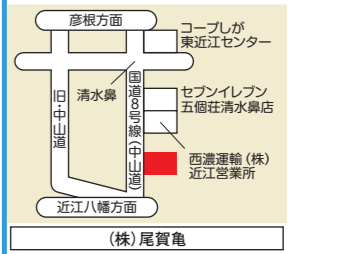

746 ご 五個荘SS
滋賀県近江八幡市 安土町石寺374
☎(0748) 46-5501
Ⓒ7:30~19:30(第2・4土・日・祝)

(株)尾賀電