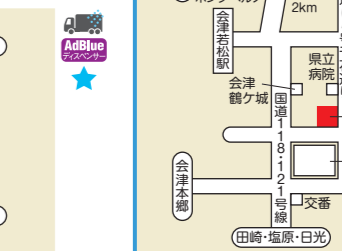

256 やぶきインターTS

福島県西白河郡矢吹町赤沢853
☎(0248) 44-2609 FAX(0248) 44-4074
24時間営業・大型トラック駐車可能台数 2台