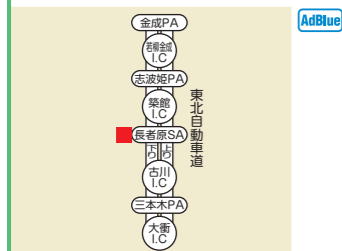

225 東北自動車道(下り)長者原サービスエリアSS

宮城県大崎市古川宮沢金堀場26
☎(0229) 28-3716 FAX(0229) 27-1163
24時間営業