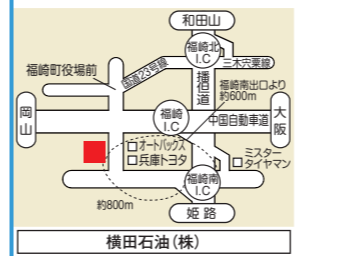

730 Dr.Driveセルフ福崎SS
兵庫県神崎郡福崎町 南田原2945-6
☎(0790) 35-8000
Ⓒ24時間営業

横田石油(株)