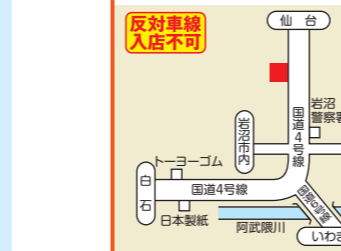

235 東北道白石インターTS

宮城県白石市白鳥2-18-1
☎(0224) 24-3590 FAX(0224) 24-3591
24時間営業・大型トラック駐車可能台数 3台