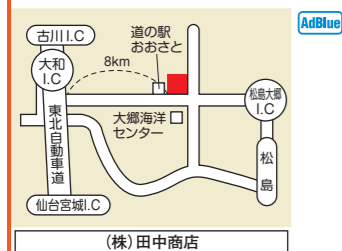

249 磐越自動車道(上り)磐梯山サービスエリアSS

福島県耶麻郡磐梯町大字更科字遠平2502-47
☎(0242) 63-0808 FAX(0242) 63-0720
24時間営業