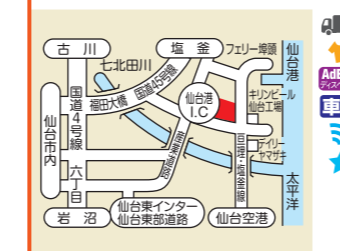

252 大衛TS

宮城県黒川郡大衡村大衡字河原68-11
☎(022) 345-5108 FAX(022) 345-5109
24時間営業・大型トラック駐車可能台数 3台