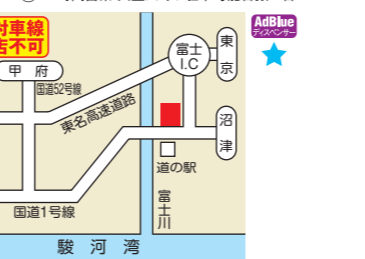

510 **北山インター-SS**
ENBOS 静岡県富士市 北山5283-2 **24h**
☎(0544) 58-1581 ☎(0544) 58-5147
◎ 7:00~19:00/(祝日7:00~18:00(日曜休))