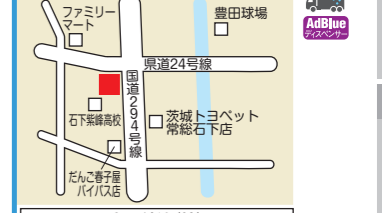

312 安中下りTS
群馬県安中市 郷原1329-5
☎(027) 385-0166 FAX(027) 385-0658
24時間営業・大型トラック駐車可能台数 4台

AdBlue ディスペンサー

317 鉾田SS
茨城県鉾田市滝浜532-1
☎(0291) 37-4831 FAX(0291) 37-4881
6:00~18:00(日・祝日) 8:00~18:00(日曜休)

日本BCP(株)

322 鉾田SS
茨城県鹿嶋市 大船津3224
☎(0299) 82-1068 FAX(0299) 83-8017
7:30~19:00(祝日) 8:00~17:00(日曜休)

軽油のみ

(株)鹿島製油 鹿島給油所

308 ルート新4号小山北TS
栃木県小山市大字出井 1035-33
☎(0285) 25-8071 FAX(0285) 25-8072
7:00~20:00(祝日) 大型トラック駐車可能台数 3台

AdBlue ディスペンサー

313 上信越自動車道(下)横川サービスエリアSS
群馬県安中市松井町 横川字大林970-3
☎(027) 395-2770 FAX(027) 395-2773
24時間営業

AdBlue ディスペンサー

318 294号線下SS
茨城県常総市 新石下字駒離1616-3
☎(0297) 42-1601 FAX(0297) 42-1602
24時間営業

太陽鉱油(株)

309 栃木小山TS
栃木県小山市鉢形字 上野原1055-6
☎(0285) 49-1091 FAX(0285) 49-1167
24時間営業・大型トラック駐車可能台数 5台

AdBlue ディスペンサー