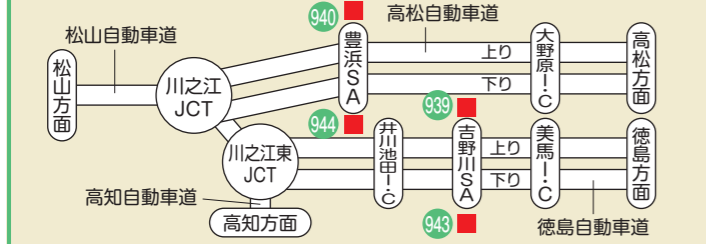

941 豊岡SS
愛媛県四国中央市豊岡町 長田1670-1
☎(0896) 25-0532 FAX(0896) 25-1559
☎ 7:30~20:30(日曜休)