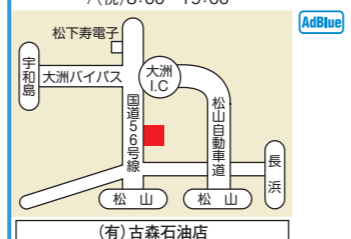

949 徳森SS
愛媛県大洲市 徳森字宮方336-1
☎(0893) 25-2111 FAX(0893) 25-0843
☎ 7:00~19:00(日) 8:00~18:00(祝) 8:00~19:00

953 赤岡SS
高知県香南市赤岡町 西沢1895-8
☎(0887) 54-2855 FAX(0887) 54-2936
☎ 8:00~19:00(日・祝休)