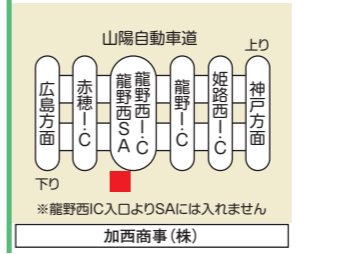

736 山陽自動車(下り)龍野西サービスエリアSS
兵庫県南あわじ市広田広田 310-1
☎(0799) 45-0163 ☎(0799) 45-0161
Ⓒ7:00~20:00(日・祝)7:00~19:00(第2・第4日曜)

アドブルー 車検