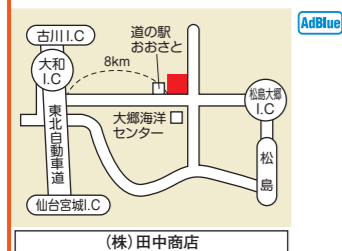

227 大郷バイパスSS

宮城県黒川郡大郷町中村字山沢18-2
☎(022) 359-2129 FAX(022) 359-4824
月～金7:00～20:00/土7:00～19:30/日祝8:00～18:00