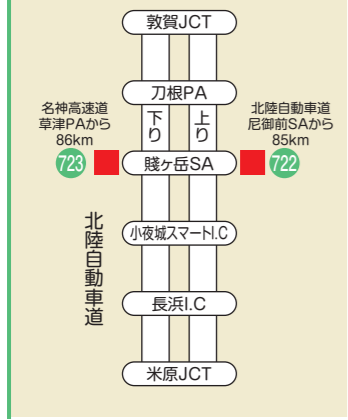

近畿エリア②

滋賀 京都 兵庫 和歌山

722 北陸自動車(上り)賤ヶ岳サービスエリアSS
滋賀県長浜市余呉町 大字坂口字校内106-2
☎(0749) 86-2254 ☎(0749) 86-3143
Ⓒ24時間営業

滋賀石油(株)

723 北陸自動車(下り)賤ヶ岳サービスエリアSS
滋賀県長浜市余呉町 大字坂口字野上山299
☎(0749) 86-8900 ☎(0749) 86-8016
Ⓒ24時間営業

滋賀石油(株)

724 マキノ町SS
滋賀県高島市マキノ町 大字野口字樋ノ口1280
☎(0740) 28-8022 ☎(0740) 28-8023
Ⓒ24時間営業

エクスプレート(株)

725 名神高速道路(上り)多賀サービスエリアSS
滋賀県犬上郡多賀町 敏満寺字背戸山70-2
☎(0749) 48-0271 ☎(0749) 48-0415
Ⓒ24時間営業

山文商事(株)

726 栗東ひがしTS
滋賀県湖南市柑子袋490
☎(0748) 72-2394 ☎(0748) 72-1754
Ⓒ7:00~22:00

アドブルー

727 ルート1水口TS
滋賀県甲賀市水口町 北膳281
☎(0748) 63-6931 ☎(0748) 63-6932
Ⓒ24時間営業・大型トラック駐車可能台数 2~6台

アドブルー 車検

728 栗東TS
滋賀県栗東市林489
☎(077) 552-2173 ☎(077) 552-2174
Ⓒ24時間営業・大型トラック駐車可能台数 2台

アドブルー 車検

729 ルート27東舞鶴TS
京都府舞鶴市泉源寺 字井根口199-1
☎(0773) 66-2150 ☎(0773) 66-2175
Ⓒ7:00~23:00

アドブルー 車検

730 Dr.Driveセルフ福崎SS
兵庫県神崎郡福崎町 南田原2945-6
☎(0790) 35-8000
Ⓒ24時間営業

横田石油(株)

731 砥掘SS
兵庫県姫路市 砥掘字梨の木88-1
☎(079) 264-2211 ☎(079) 264-0657
Ⓒ8:00~20:00(日・祝日)8:00~19:00(第1・第3日曜)

(株)ナカムラ

732 第二神明西石インターチェンジTS
兵庫県明石市魚住町清水 2421
☎(078) 942-0407 ☎(078) 942-0577
Ⓒ24時間営業

アドブルー 車検

733 舞鶴若狭自動車(上り)西紀サービスエリアSS
兵庫県丹波篠山市西木之部 字江ノ田ノ坪580
☎(079) 593-1333 ☎(079) 593-1282
Ⓒ7:00~22:00

アドブルー

734 舞鶴若狭自動車(下り)西紀サービスエリアSS
兵庫県丹波篠山市東木之部平谷 10-16
☎(079) 593-1318 ☎(079) 593-1257
Ⓒ7:00~22:00

加西商事(株)

735 ひめじ 姫路バイパスSS
兵庫県姫路市 飾磨区野田町56
☎(079) 224-3270 ☎(079) 224-3302
Ⓒ7:00~20:00(祝日)8:00~19:00(日曜)

(株)ナカムラ

736 山陽自動車(下り)龍野西サービスエリアSS
兵庫県南あわじ市広田広田 310-1
☎(0799) 45-0163 ☎(0799) 45-0161
Ⓒ7:00~20:00(日・祝)7:00~19:00(第2・第4日曜)

アドブルー 車検

737 第二神明道路(上り)明石サービスエリアSS
兵庫県明石市大久保町 大窪字長尾谷2575
☎(078) 935-5200 ☎(078) 935-0433
Ⓒ6:00~24:00

アドブルー 車検

738 山陽道竜野インター-TS
兵庫県たつの市龍野町 四箇字杉ノ木163-1
☎(0791) 62-9771 ☎(0791) 62-9772
Ⓒ24時間営業・大型トラック駐車可能台数 3台

アドブルー 車検