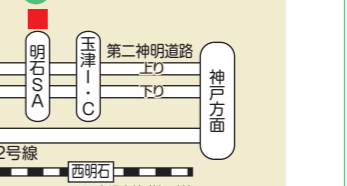

737 第二神明道路(上り)明石サービスエリアSS
兵庫県明石市大久保町 大窪字長尾谷2575
☎(078) 935-5200 ☎(078) 935-0433
Ⓒ6:00~24:00

アドブルー 車検