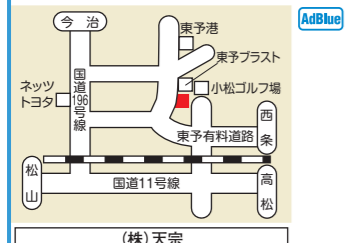

945 上野SS
愛媛県伊予市上野800
☎(089) 982-4800 FAX(089) 982-7761
☎ 7:00~20:00(祝) 7:30~19:30(日曜休)

946 松前SS
愛媛県伊予郡松前町 南黒田397
☎(089) 984-2027 FAX(089) 984-3660
☎ 7:00~20:00(祝日) 7:00~19:00(日曜休)

942 東予バイパスSS
愛媛県西条市今在家727-1
☎(0898) 64-2595 FAX(0898) 64-4725
☎ 7:00~19:00(土曜) 7:00~20:00(日・祝日休)