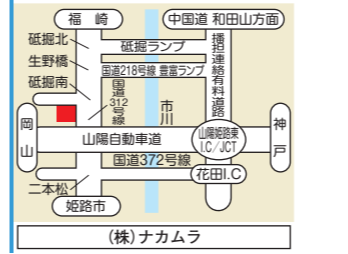

731 砥掘SS
兵庫県姫路市 砥掘字梨の木88-1
☎(079) 264-2211 ☎(079) 264-0657
Ⓒ8:00~20:00(日・祝日)8:00~19:00(第1・第3日曜)

(株)ナカムラ