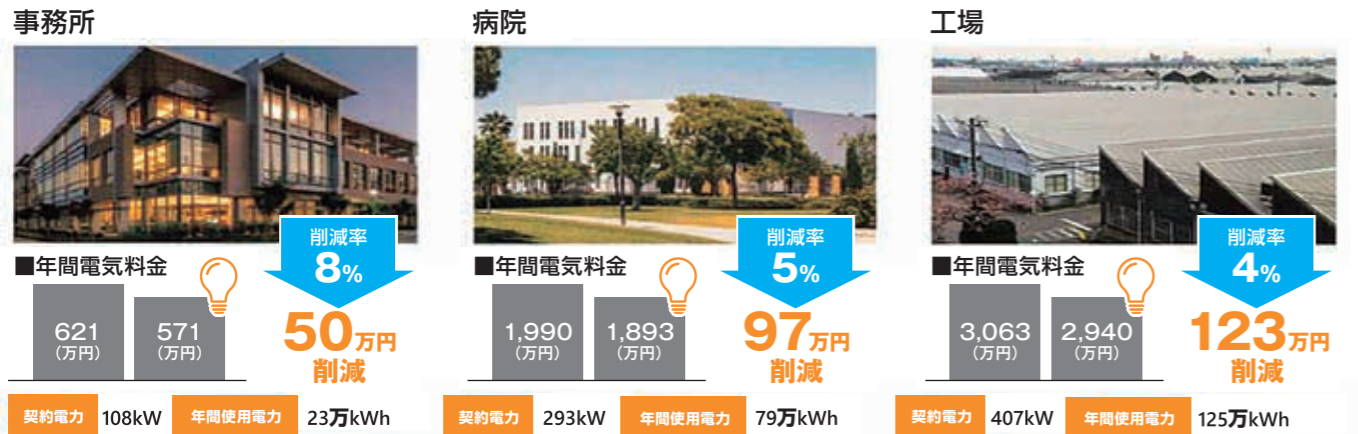

切替による削減事例

※削減額は電気の使用状況によって異なります。過去の電気料金明細書から確認できますので、お気軽にお見積りをご依頼ください。掲載の写真はイメージです。

高圧・低圧のお見積り可能。電気料金を削減できる可能性があります。

ENEOS Power株式会社の概要

1. 旧一般電気事業者※より燃料調達費、人件費等のコストダウンを図ることで、電気料金の削減提案が可能に
  2. 旧一般電気事業者以外のランキングで見ると高圧・低圧ともにトップ10(2024年度実績に基づく)
  3. 自社電源を中心とし、外部調達を抑制しているため、卸電力市場における価格変動を受けにくい
  4. 2種類の再エネ電気を利用したメニューあり
2. ◎ご契約頂いたお客様の一例
   国立競技場 皇居 東京都庁

※中部電力ミライズ、東京電力エナジーパートナー等