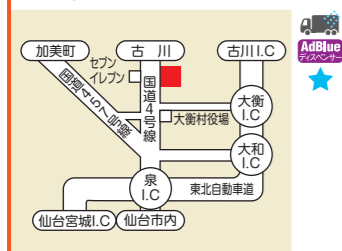

240 ニュー鹿島SS

福島県南相馬市鹿島区鹿島一本樓100
☎(0244) 46-3072 FAX(0244) 46-4620
月～金6:00～19:00/土7:00～18:00(日祝休)