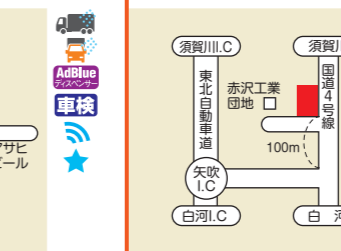

255 東北道白石インターTS

宮城県白石市白鳥2-18-1
☎(0224) 24-3590 FAX(0224) 24-3591
24時間営業・大型トラック駐車可能台数 3台