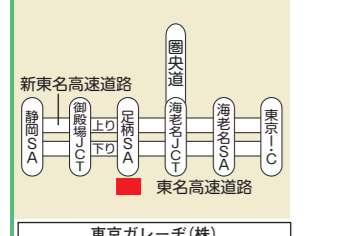

503 **ルート246御殿場下りTS**
ENBOS 静岡県御殿場市 神山1925-229 **24h**
☎(0550) 87-5140 ☎(0550) 87-5136
◎ 7:00~19:00・大型トラック駐車可能台数 2台