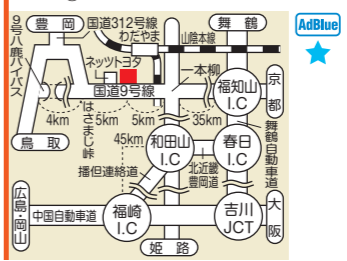

アドブルー 車検

**739 ルート9和田山TS**  
 兵庫県朝来市和田山町 法道寺418-3  
 ☎(079) 670-3050 ☎(079) 670-3051  
 Ⓒ7:00~20:00

アドブルー 車検

**740 相生上りTS**  
 兵庫県赤穂市東有年 836-3  
 ☎(0791) 49-2265 ☎(0791) 49-3048  
 Ⓒ24時間営業・大型トラック駐車可能台数 3台