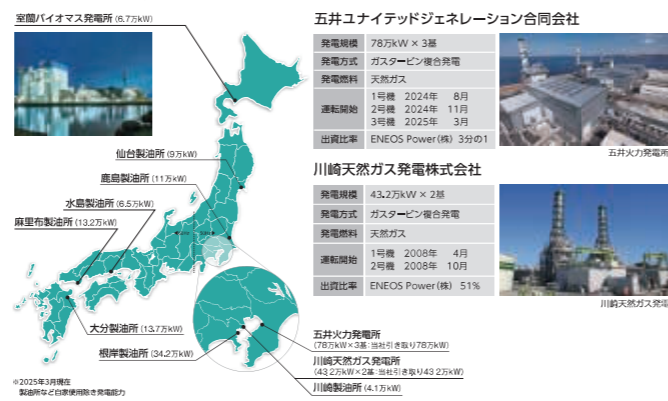

主力発電所

◎この機会に是非お見積りさせていただきます!

お客様にご用意頂くもの

電力使用量が分かるもの(ご請求書の写し1年間分)
(電力使用量は通常季節変動がある為、正確なシミュレーションには1年分が必要となります)

全国のENEOSウイング13支店がサポートいたします。

営業担当者までお気軽にお問い合わせください。