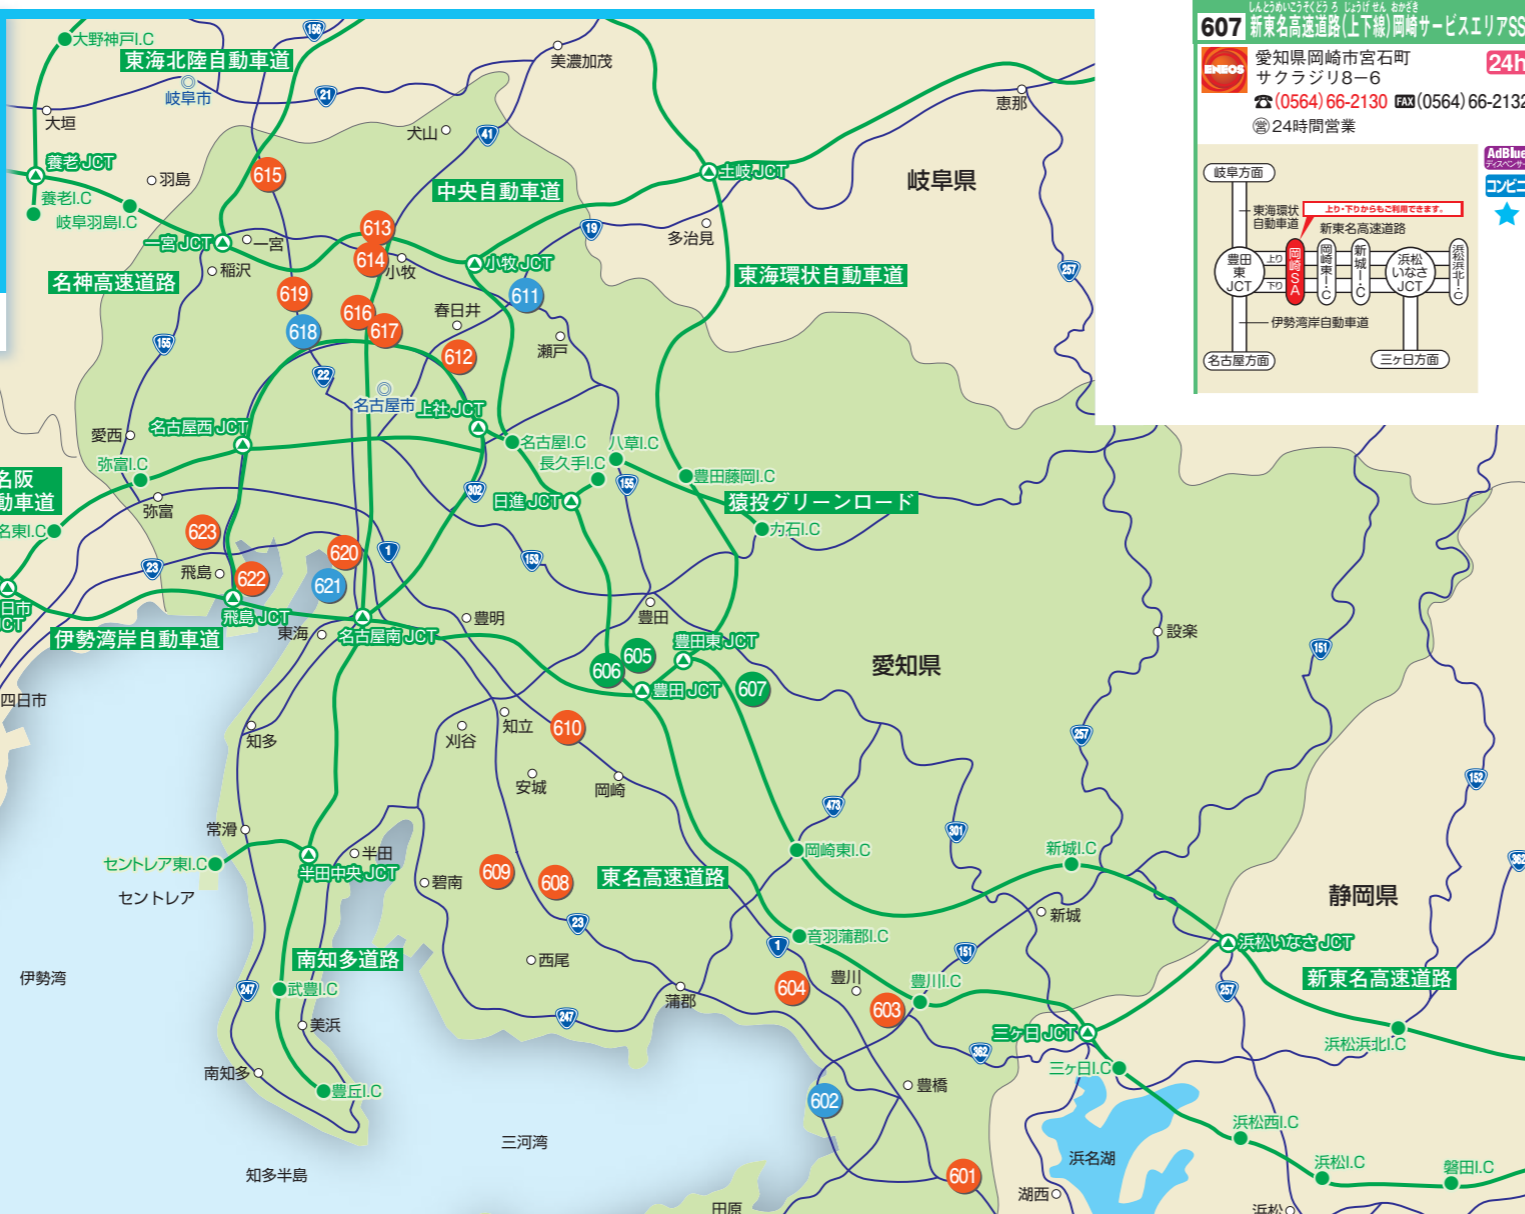

静岡

愛知

三重

岐阜

静岡

愛知

三重

**601 ルート1豊橋東TS** (24h)