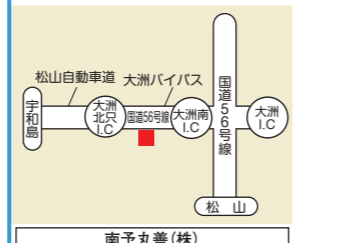

950 南インターSS
愛媛県大洲市北只153-1
☎(0893) 24-3897 FAX(0893) 24-3949
☎ 7:00~19:00(日・祝日) 8:00~19:00

954 港町SS
高知県高知市橋通 5丁目6-11
☎(088) 832-0069 FAX(088) 832-0070
☎ 8:00~19:00(日・祝日) 8:00~18:00(第1・3日曜休)