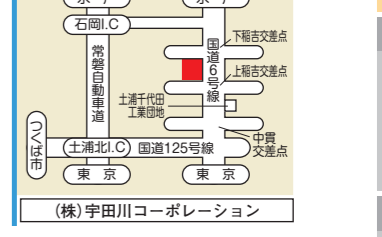

314 ニュー本宿SS
群馬県甘楽郡下仁田町 下福吉3287-1
☎(0274) 84-3456 FAX(0274) 84-2008
7:00~19:00(祝日) 7:00~18:00(日曜休)

(株)大協エネルギー

319 Dr.Driveセルフ千代田SS
茨城県かすが市 下福吉2769-5
☎(0299) 59-5780 FAX(0299) 59-5780
4:00~27:00

セルフ

(株)宇田川コーポレーション