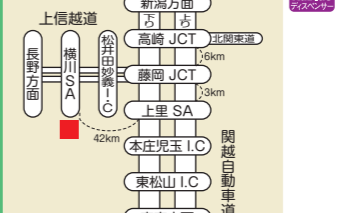

312 安中下りTS
群馬県安中市 郷原1329-5
☎(027) 385-0166 FAX(027) 385-0658
24時間営業・大型トラック駐車可能台数 4台

AdBlue ディスペンサー

317 鉾田SS
茨城県鉾田市滝浜532-1
☎(0291) 37-4831 FAX(0291) 37-4881
6:00~18:00(日・祝日) 8:00~18:00(日曜休)

日本BCP(株)

322 鉾田SS
茨城県鹿嶋市 大船津3224
☎(0299) 82-1068 FAX(0299) 83-8017
7:30~19:00(祝日) 8:00~17:00(日曜休)

軽油のみ

(株)鹿島製油 鹿島給油所

308 ルート新4号小山北TS
栃木県小山市大字出井 1035-33
☎(0285) 25-8071 FAX(0285) 25-8072
7:00~20:00(祝日) 大型トラック駐車可能台数 3台

AdBlue ディスペンサー

313 上信越自動車道(下)横川サービスエリアSS
群馬県安中市松井町 横川字大林970-3
☎(027) 395-2770 FAX(027) 395-2773
24時間営業

AdBlue ディスペンサー

318 294号線下SS
茨城県常総市 新石下字駒離1616-3
☎(0297) 42-1601 FAX(0297) 42-1602
24時間営業

太陽鉱油(株)

309 栃木小山TS
栃木県小山市鉢形字 上野原1055-6
☎(0285) 49-1091 FAX(0285) 49-1167
24時間営業・大型トラック駐車可能台数 5台

AdBlue ディスペンサー