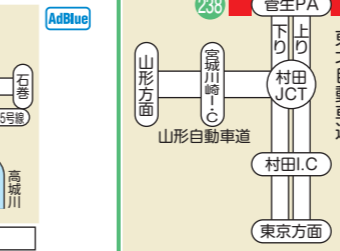

236 工業団地SS

宮城県仙台市宮城野区扇町4-6-24
☎(022) 785-9072 FAX(022) 235-0568
7:30～19:00/土8:00～19:00/日祝8:00～18:00(1/1-3休)