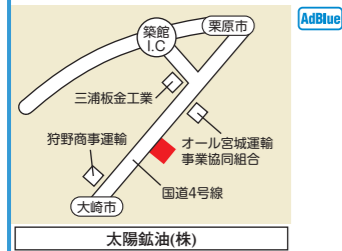

東北エリア②

宮城／福島

日本海東北自動車道

224 Dr.Drive築館インターSS

宮城県栗原市築館字築館新八ツ沢56-1
☎(0228) 22-7707 FAX(0228) 22-7708
24時間営業