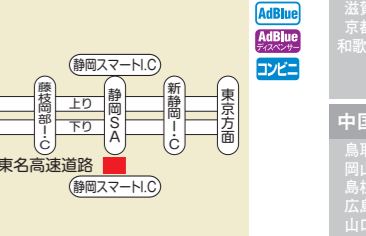

静岡 エリア①

中部／東部

501 **東名高速道路(下り)足柄サービスエリアSS**
ENBOS 静岡県御殿場市 深沢字前の原1802-9 **24h**
☎(0550) 82-3219
◎ 24時間営業

503 **ルート246御殿場下りTS**
ENBOS 静岡県御殿場市 神山1925-229 **24h**
☎(0550) 87-5140 ☎(0550) 87-5136
◎ 7:00~19:00・大型トラック駐車可能台数 2台

505 **沼津バイパス下りTS**
ENBOS 静岡県沼津市東椎路 444-1 **24h**
☎(055) 929-2411 ☎(055) 929-2412
◎ 24時間営業・大型トラック駐車可能台数 1台

507 **新東名高速道路(上り)駿河沼津サービスエリアSS**
ENBOS 静岡県沼津市 根古屋998-27 **24h**
☎(055) 969-0120 ☎(055) 969-0121
◎ 24時間営業

509 **富士インター-TS**
ENBOS 静岡県富士市伝法 3201-1 **24h**
☎(0545) 57-7550 ☎(0545) 57-7551
◎ 24時間営業・大型トラック駐車可能台数 1台

511 **清水インター東TS**
ENBOS 静岡県静岡市清水区 横砂1546-1 **24h**
☎(054) 361-1400 ☎(054) 361-1401
◎ 24時間営業・大型トラック駐車可能台数 2台

513 **Dr Drive清水TS**
ENBOS 静岡県静岡市清水区 築地町11-1 **24h**
☎(054) 351-0307 ☎(054) 351-2547
◎ 7:00~20:00(日・祝日休)

515 **新東名高速道路(下り)静岡サービスエリアSS**
ENBOS 静岡県静岡市葵区飯間1258 **24h**
☎(054) 276-2381 ☎(054) 276-2382
◎ 24時間営業

502 **沼津インター-SS**
ENBOS 静岡県沼津市岡宮 1291-6 **24h**
☎(055) 927-2300 ☎(055) 927-2304
◎ 24時間営業

504 **ルート246裾野インター-TS**
ENBOS 静岡県御殿場市 神山1925 **24h**
☎(0550) 87-0380 ☎(0550) 87-0388
◎ 24時間営業・大型トラック駐車可能台数 6台

506 **沼津バイパス上りTS**
ENBOS 静岡県沼津市東椎路 37-2 **24h**
☎(055) 929-7121 ☎(055) 929-7122
◎ 24時間営業・大型トラック駐車可能台数 2台

508 **ふじTS**
ENBOS 静岡県富士市宮島 840-3 **24h**
☎(0545) 63-4469 ☎(0545) 63-4472
◎ 24時間営業・大型トラック駐車可能台数 2台

510 **北山インター-SS**
ENBOS 静岡県富士市 北山5283-2 **24h**
☎(0544) 58-1581 ☎(0544) 58-5147
◎ 7:00~19:00/(祝日7:00~18:00(日曜休))

512 **清水インター下りTS**
ENBOS 静岡県静岡市清水区 西久保46-3 **24h**
☎(054) 365-6413 ☎(054) 365-6412
◎ 24時間営業・大型トラック駐車可能台数 1台

514 **静岡丸子TS**
ENBOS 静岡県静岡市駿河区 丸子6812-3 **24h**
☎(054) 256-0508 ☎(054) 256-0171
◎ 24時間営業・大型トラック駐車可能台数 1台

※掲載内容は2026年4月現在のものです。営業時間・設備等は予告なく変更される場合があります。