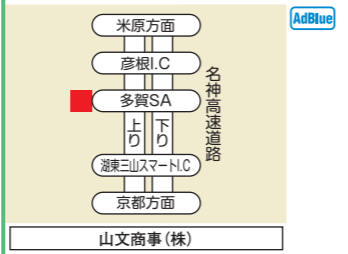

山文商事(株)

**726 栗東ひがしTS**  
 滋賀県湖南市柑子袋490  
 ☎(0748) 72-2394 ☎(0748) 72-1754  
 Ⓒ7:00~22:00

アドブルー

**727 ルート1水口TS**  
 滋賀県甲賀市水口町 北膳281  
 ☎(0748) 63-6931 ☎(0748) 63-6932  
 Ⓒ24時間営業・大型トラック駐車可能台数 2~6台

アドブルー 車検