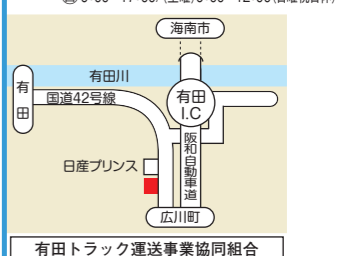

アドブルー

**743 有田トラック運送事業協同組合**  
 和歌山県有田郡湯浅町 吉川59  
 ☎(0737) 63-6577 ☎(0737) 62-4607  
 Ⓒ9:00~17:00(土曜)9:00~12:00(日曜祝日)

アドブルー 車検

**744 ルート8彦根TS**  
 滋賀県彦根市鳥居本町 2901-8  
 ☎(0749) 21-2322 ☎(0749) 21-2305  
 Ⓒ24時間営業・大型トラック駐車可能台数 1台