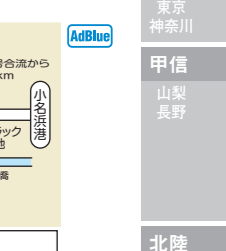

239 飯坂平野SS

福島県福島市飯坂町平野字遠原57-5
☎(024) 542-5281 FAX(024) 542-2627
7:30～19:30/日祝日8:00～18:30