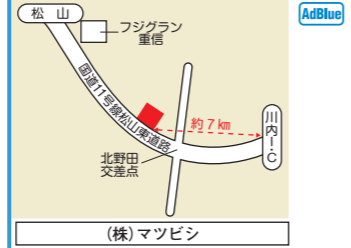

948 Yujin514重信SS
愛媛県東温市野田3-514
☎(089) 964-5954 FAX(089) 964-3933
☎ 7:30~22:00(日曜) 7:30~20:00

952 逢坂SS
高知県南国市岡豊町 浦原車ヶ峠387-2
☎(088) 845-1005 FAX(088) 845-1009
☎ 7:30~20:00(日・祝日) 8:00~19:00(第2・4日曜休)