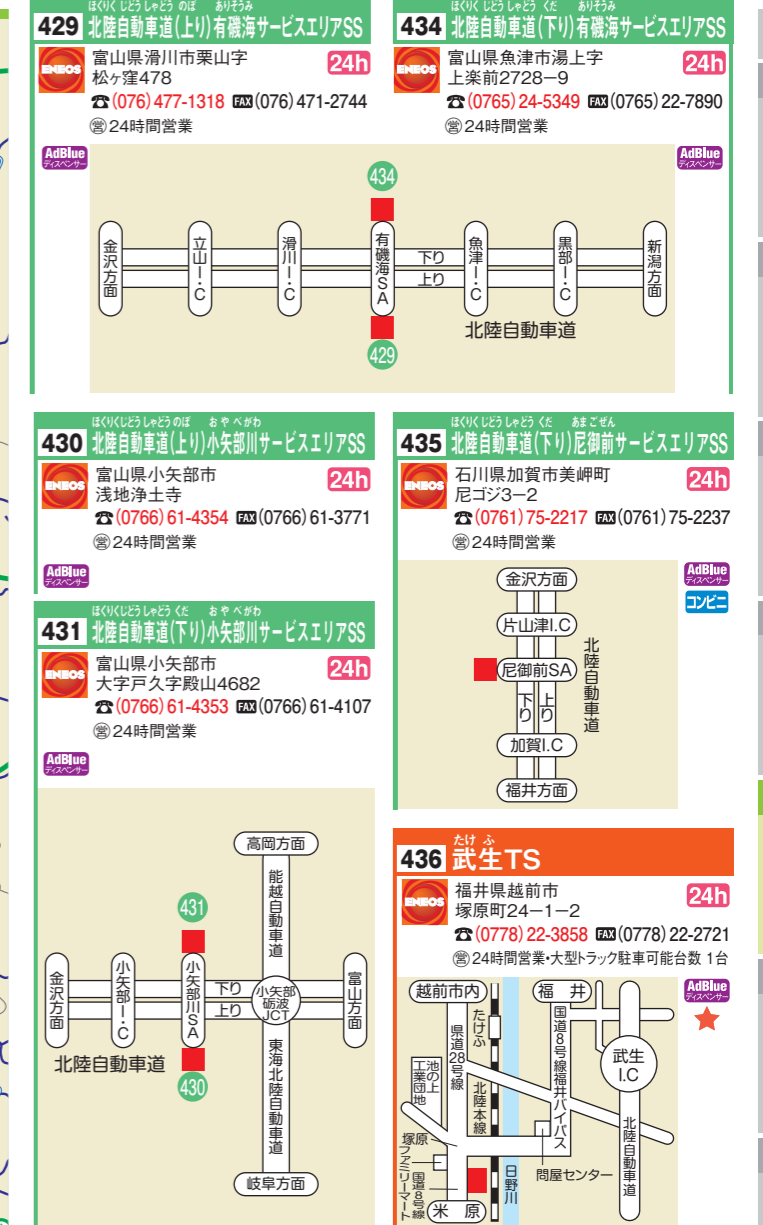

北陸エリア

新潟 / 富山 / 石川 / 福井

421 新潟白根TS
新潟県新潟市南区 次曾根字嵐2412-1
☎(025) 375-4155 ☎(025) 375-2335
6:00~22:00・大型トラック駐車可能台数 2台
AdBlue ディスペンサー 車検

423 塩沢TS
新潟県南魚沼市 塩沢675-1
☎(025) 782-4783 ☎(025) 782-4762
6:00~23:00・大型トラック駐車可能台数 4台
AdBlue ディスペンサー

425 上越TS
新潟県上越市頸城区 西福島624-1
☎(025) 545-4710 ☎(025) 545-4721
6:00~21:00・大型トラック駐車可能台数 4台
AdBlue ディスペンサー

427 くらべフリーTS
富山県下新川郡入善町 東丸1528
☎(0765) 72-0088 ☎(0765) 72-1685
7:00~19:00(日・祝日) 高東商事(株)
AdBlue ディスペンサー

432 金沢東インターTS
石川県金沢市 機部町水31-1
☎(076) 252-3635 ☎(076) 251-4341
24時間営業・大型トラック駐車可能台数 3台
反対車線 入店不可 AdBlue ディスペンサー 車検

419 Dr.Drive中条TS
新潟県胎内市 長橋125-5
☎(0254) 44-7704 ☎(0254) 44-7743
6:00~22:00・大型トラック駐車可能台数 2台 反対車線 乗入可
AdBlue ディスペンサー 車検

420 新潟TS
新潟県新潟市 南区上塩俣1930-1
☎(025) 362-1515 ☎(025) 362-1517
24時間営業・大型トラック駐車可能台数 2台
AdBlue ディスペンサー

422 関越自動車道(下り)越後川口サービスエリアSS
新潟県長岡市 西川口字澤入4393-2
☎(0258) 89-4386 ☎(0258) 89-4167
24時間営業・大型トラック駐車可能台数 20台
AdBlue ディスペンサー

424 柿崎SS
新潟県上越市柿崎区 川井315-1
☎(025) 536-2654 ☎(025) 536-2989
7:00~19:00(日・祝日) 7:30~18:30
AdBlue ディスペンサー

426 ルート8滑川インターTS
富山県滑川市 福泉1148-1
☎(076) 475-9545 ☎(076) 475-9696
24時間営業・大型トラック駐車可能台数 3台
AdBlue ディスペンサー

428 富山小杉TS
富山県射水市小杉白石 893-1
☎(0766) 55-3981 ☎(0766) 55-3982
7:00~21:00・大型トラック駐車可能台数 3台
反対車線 入店不可 AdBlue ディスペンサー 車検

433 金沢西インターTS
石川県金沢市 戸板西一丁目79番地
☎(076) 267-6521 ☎(076) 267-6524
24時間営業・大型トラック駐車可能台数 2台
反対車線 入店不可 AdBlue ディスペンサー 車検

※掲載内容は2026年4月現在のものです。
※営業時間・設備等は予告なく変更される場合があります。