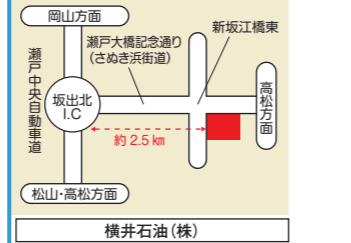

947 瀬戸大橋通SS
香川県坂出市江尻町191-362
☎(0877) 45-0487 FAX(0877) 46-5523
☎ 6:00~21:00 軽油フルサービスのみ代行可

951 高知自動車(上り)南国サービスエリアSS
高知県南国市岡豊町 大字小蓮字大谷1210-1
☎(088) 878-3660 FAX(088) 878-3644
☎ 7:00~19:00