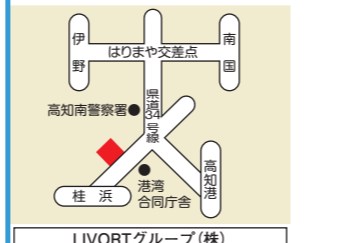

四国エリア

徳島 / 香川 / 愛媛 / 高知

939 徳島自動車(上り)吉野川サービスエリアSS
徳島県三好郡東みよし町 足代1377
☎(0883) 76-5551 FAX(0883) 76-5552
☎ 7:00~19:00

943 徳島自動車(下り)吉野川サービスエリアSS
徳島県三好郡東みよし町 足代1346-1
☎(0883) 76-5070 FAX(0883) 76-5073
☎ 7:00~19:00

940 高松自動車(上り)豊浜サービスエリアSS
香川県観音寺市豊浜町 箕浦2252-2
☎(0875) 52-6663 FAX(0875) 52-6601
☎ 24時間営業

944 高松自動車(下り)豊浜サービスエリアSS
香川県観音寺市豊浜町 箕浦1820-2
☎(0875) 52-5005 FAX(0875) 52-5005
☎ 24時間営業

941 豊岡SS
愛媛県四国中央市豊岡町 長田1670-1
☎(0896) 25-0532 FAX(0896) 25-1559
☎ 7:30~20:30(日曜休)

945 上野SS
愛媛県伊予市上野800
☎(089) 982-4800 FAX(089) 982-7761
☎ 7:00~20:00(祝) 7:30~19:30(日曜休)

946 松前SS
愛媛県伊予郡松前町 南黒田397
☎(089) 984-2027 FAX(089) 984-3660
☎ 7:00~20:00(祝日) 7:00~19:00(日曜休)

942 東予バイパスSS
愛媛県西条市今在家727-1
☎(0898) 64-2595 FAX(0898) 64-4725
☎ 7:00~19:00(土曜) 7:00~20:00(日・祝日休)

947 瀬戸大橋通SS
香川県坂出市江尻町191-362
☎(0877) 45-0487 FAX(0877) 46-5523
☎ 6:00~21:00 軽油フルサービスのみ代行可

951 高知自動車(上り)南国サービスエリアSS
高知県南国市岡豊町 大字小蓮字大谷1210-1
☎(088) 878-3660 FAX(088) 878-3644
☎ 7:00~19:00

948 Yujin514重信SS
愛媛県東温市野田3-514
☎(089) 964-5954 FAX(089) 964-3933
☎ 7:30~22:00(日曜) 7:30~20:00

952 逢坂SS
高知県南国市岡豊町 浦原車ヶ峠387-2
☎(088) 845-1005 FAX(088) 845-1009
☎ 7:30~20:00(日・祝日) 8:00~19:00(第2・4日曜休)

949 徳森SS
愛媛県大洲市 徳森字宮方336-1
☎(0893) 25-2111 FAX(0893) 25-0843
☎ 7:00~19:00(日) 8:00~18:00(祝) 8:00~19:00

953 赤岡SS
高知県香南市赤岡町 西沢1895-8
☎(0887) 54-2855 FAX(0887) 54-2936
☎ 8:00~19:00(日・祝休)

950 南インターSS
愛媛県大洲市北只153-1
☎(0893) 24-3897 FAX(0893) 24-3949
☎ 7:00~19:00(日・祝日) 8:00~19:00

954 港町SS
高知県高知市橋通 5丁目6-11
☎(088) 832-0069 FAX(088) 832-0070
☎ 8:00~19:00(日・祝日) 8:00~18:00(第1・3日曜休)

中継輸送拠点として、フリート業界初

『EW三ヶ日コネクトステーション』

店舗・設備のご紹介

最長
120分
ご利用可能
※要予約

最大
18m
車両対応
※セミトレーラー入庫可

コネクトスペース 8台分完備!

乗務員の交代・ヘッド交換を行うコネクトスペースを、EW三ヶ日コネクトステーションでは広々8台分完備。繁忙期や混み合う時間帯でも、お待ちせずご利用いただけます。