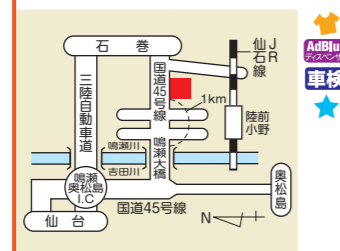

250 会津若松インターSS

福島県会津若松市町北町大字始字観音前26
☎(0242) 25-0227 FAX(0242) 25-2124
月～金7:30～19:00/土8:00～18:00/日祝8:00～17:00(日曜休)