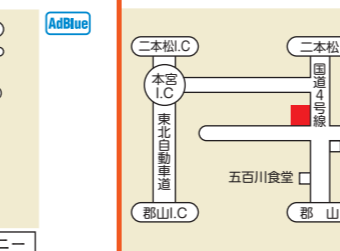

254 飯坂平野SS

福島県福島市飯坂町平野字遠原57-5
☎(024) 542-5281 FAX(024) 542-2627
7:30～19:30/日祝日8:00～18:30