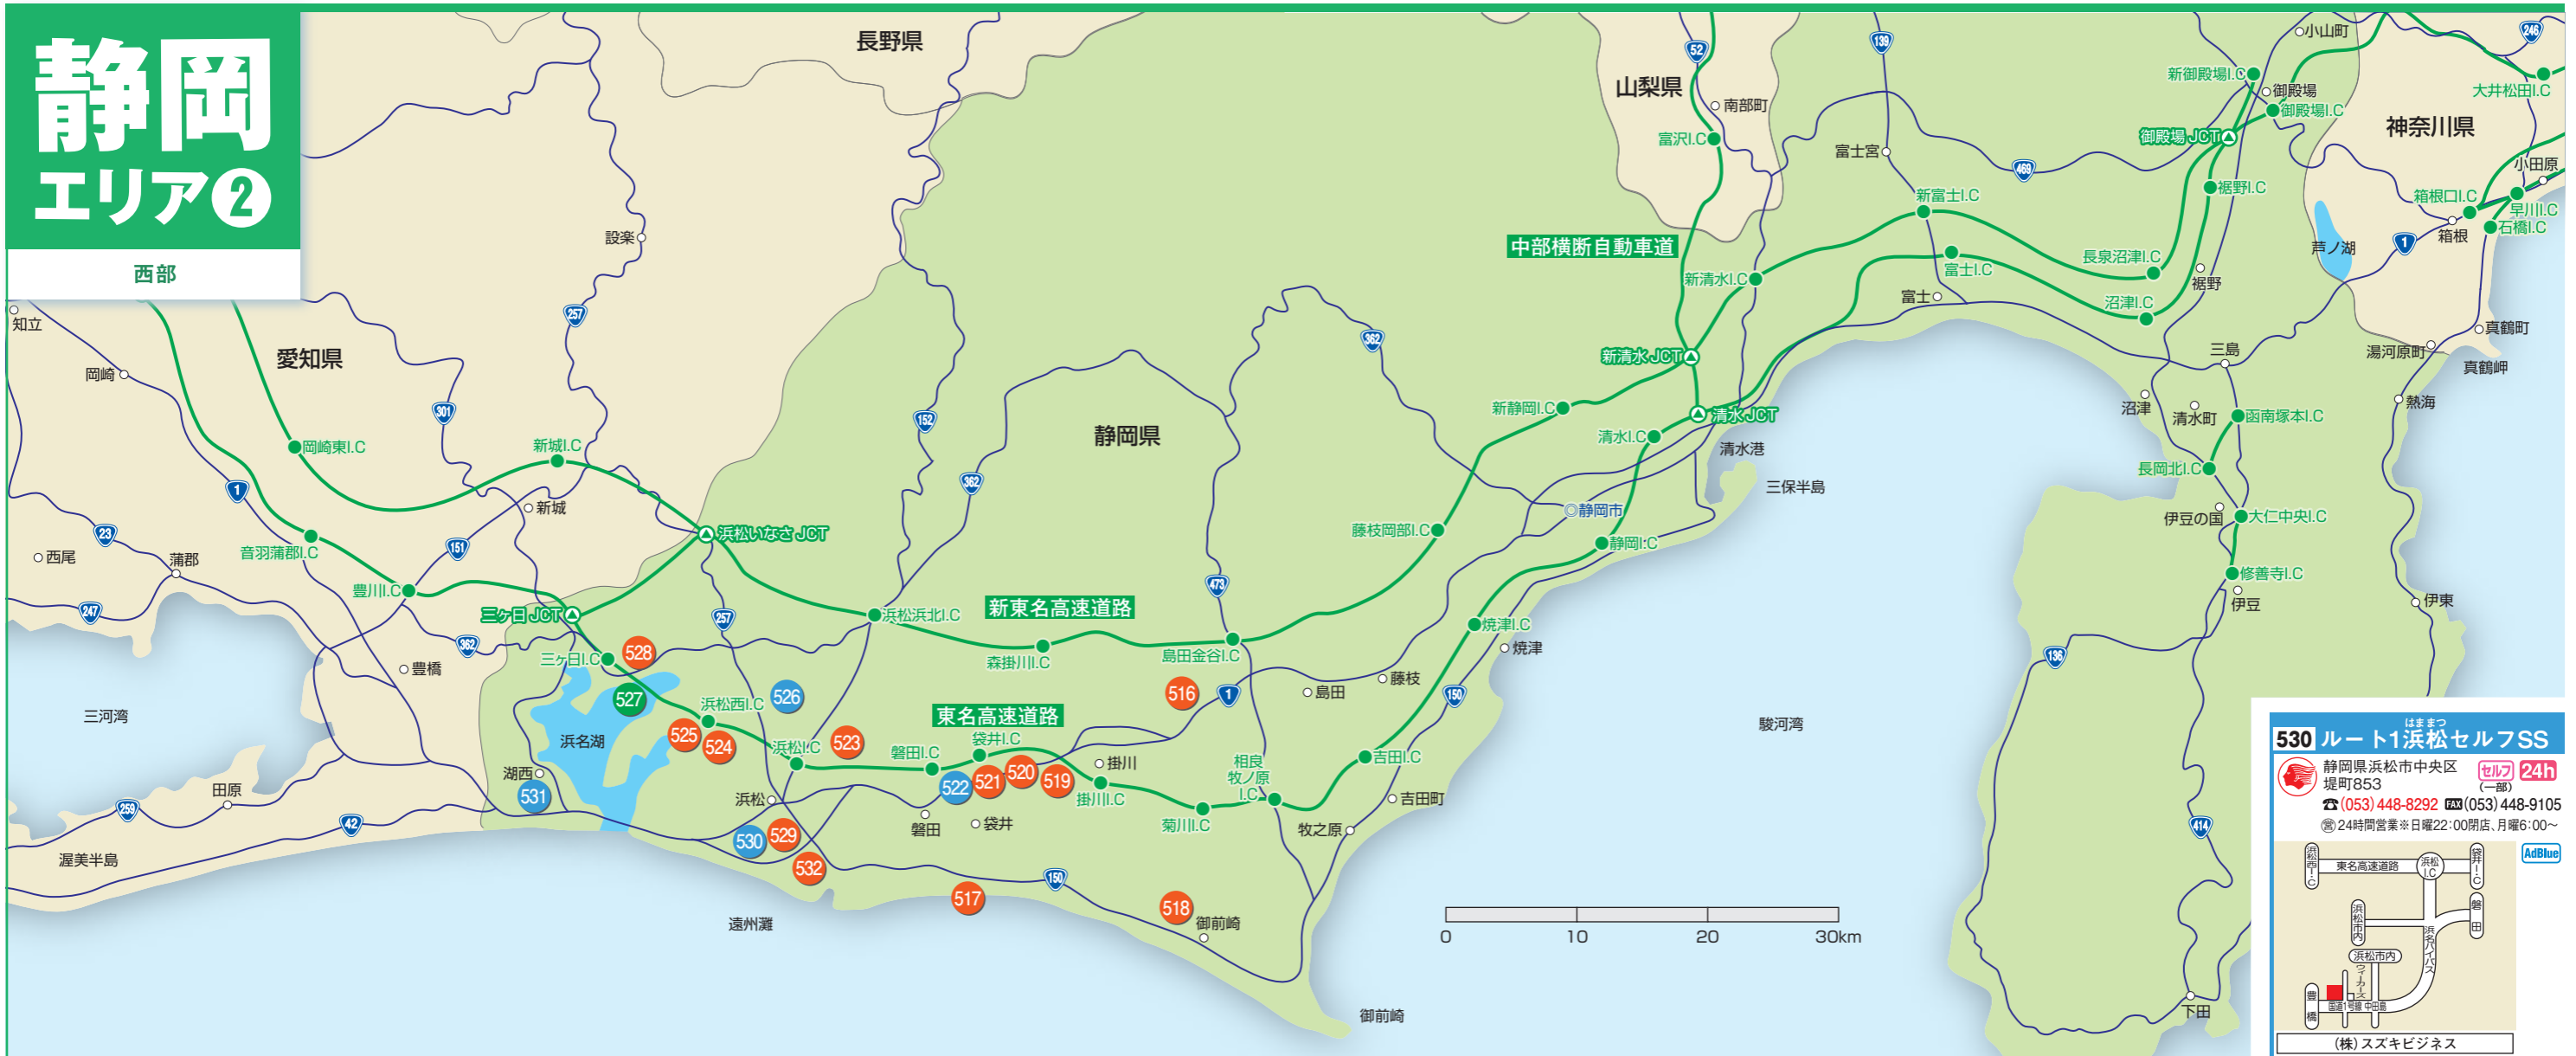

# 静岡エリア②

西部