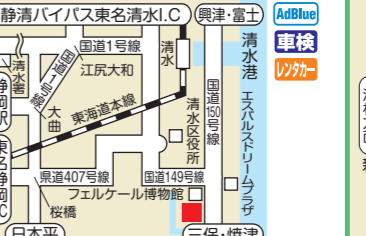

515 **新東名高速道路(下り)静岡サービスエリアSS**
ENBOS 静岡県静岡市葵区飯間1258 **24h**
☎(054) 276-2381 ☎(054) 276-2382
◎ 24時間営業