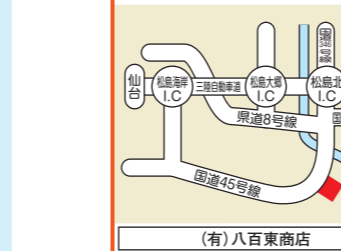

234 岩沼TS

宮城県岩沼市相原3-1-6
☎(0223) 29-2207 FAX(0223) 29-2208
24時間営業・大型トラック駐車可能台数 2台