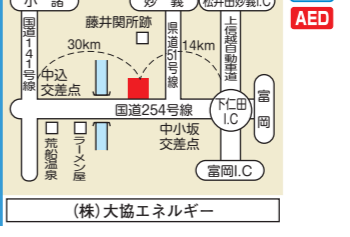

314 ニュー本宿SS
群馬県甘楽郡下仁田町 下福吉3287-1
☎(0274) 84-3456 FAX(0274) 84-2008
7:00~19:00(祝日) 7:00~18:00(日曜休)

(株)大協エネルギー

319 Dr.Driveセルフ千代田SS
茨城県かすが市 下福吉2769-5
☎(0299) 59-5780 FAX(0299) 59-5780
4:00~27:00

セルフ

(株)宇田川コーポレーション