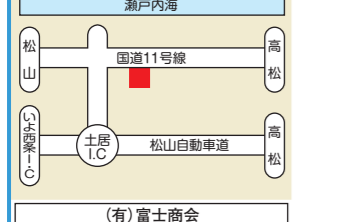

四国エリア

徳島 / 香川 / 愛媛 / 高知

939 徳島自動車(上り)吉野川サービスエリアSS
徳島県三好郡東みよし町 足代1377
☎(0883) 76-5551 FAX(0883) 76-5552
☎ 7:00~19:00

943 徳島自動車(下り)吉野川サービスエリアSS
徳島県三好郡東みよし町 足代1346-1
☎(0883) 76-5070 FAX(0883) 76-5073
☎ 7:00~19:00

940 高松自動車(上り)豊浜サービスエリアSS
香川県観音寺市豊浜町 箕浦2252-2
☎(0875) 52-6663 FAX(0875) 52-6601
☎ 24時間営業

944 高松自動車(下り)豊浜サービスエリアSS
香川県観音寺市豊浜町 箕浦1820-2
☎(0875) 52-5005 FAX(0875) 52-5005
☎ 24時間営業

941 豊岡SS
愛媛県四国中央市豊岡町 長田1670-1
☎(0896) 25-0532 FAX(0896) 25-1559
☎ 7:30~20:30(日曜休)

945 上野SS
愛媛県伊予市上野800
☎(089) 982-4800 FAX(089) 982-7761
☎ 7:00~20:00(祝) 7:30~19:30(日曜休)

946 松前SS
愛媛県伊予郡松前町 南黒田397
☎(089) 984-2027 FAX(089) 984-3660
☎ 7:00~20:00(祝日) 7:00~19:00(日曜休)

942 東予バイパスSS
愛媛県西条市今在家727-1
☎(0898) 64-2595 FAX(0898) 64-4725
☎ 7:00~19:00(土曜) 7:00~20:00(日・祝日休)

947 瀬戸大橋通SS
香川県坂出市江尻町191-362
☎(0877) 45-0487 FAX(0877) 46-5523
☎ 6:00~21:00 軽油フルサービスのみ代行可

951 高知自動車(上り)南国サービスエリアSS
高知県南国市岡豊町 大字小蓮字大谷1210-1
☎(088) 878-3660 FAX(088) 878-3644
☎ 7:00~19:00

948 Yujin514重信SS
愛媛県東温市野田3-514
☎(089) 964-5954 FAX(089) 964-3933
☎ 7:30~22:00(日曜) 7:30~20:00

952 逢坂SS
高知県南国市岡豊町 浦原車ヶ峠387-2
☎(088) 845-1005 FAX(088) 845-1009
☎ 7:30~20:00(日・祝日) 8:00~19:00(第2・4日曜休)

949 徳森SS
愛媛県大洲市 徳森字宮方336-1
☎(0893) 25-2111 FAX(0893) 25-0843
☎ 7:00~19:00(日) 8:00~18:00(祝) 8:00~19:00

953 赤岡SS
高知県香南市赤岡町 西沢1895-8
☎(0887) 54-2855 FAX(0887) 54-2936
☎ 8:00~19:00(日・祝休)

950 南インターSS
愛媛県大洲市北只153-1
☎(0893) 24-3897 FAX(0893) 24-3949
☎ 7:00~19:00(日・祝日) 8:00~19:00

954 港町SS
高知県高知市橋通 5丁目6-11
☎(088) 832-0069 FAX(088) 832-0070
☎ 8:00~19:00(日・祝日) 8:00~18:00(第1・3日曜休)

中継輸送拠点として、フリート業界初

『EW三ヶ日コネクトステーション』

店舗・設備のご紹介

最長
120分
ご利用可能
※要予約

最大
18m
車両対応
※セミトレーラー入庫可

コネクトスペース 8台分完備!

乗務員の交代・ヘッド交換を行うコネクトスペースを、EW三ヶ日コネクトステーションでは広々8台分完備。繁忙期や混み合う時間帯でも、お待ちせずご利用いただけます。